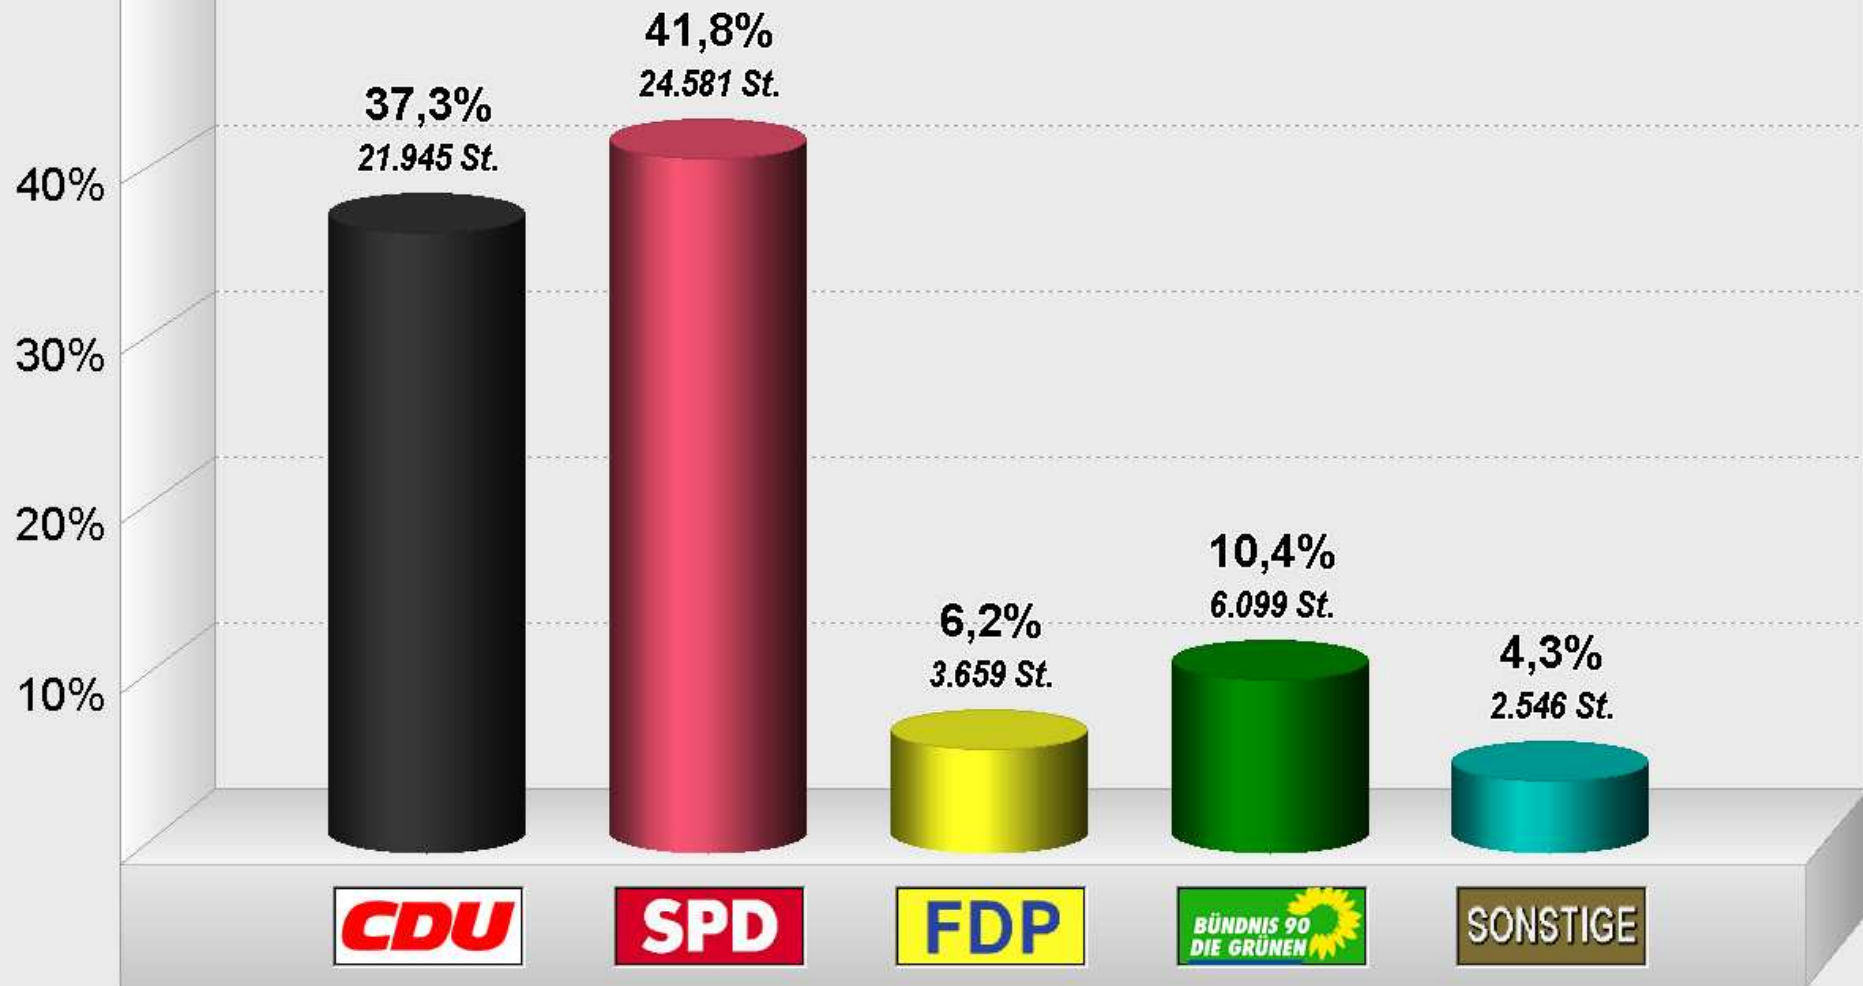

Bundestagswahl 1998 Zweitstimmen

Vorläufiges Endergebnis

Stimmenanteile in Prozent (%)

Wahlbeteiligung 78,8%

Stadt Trier / Bürgeramt