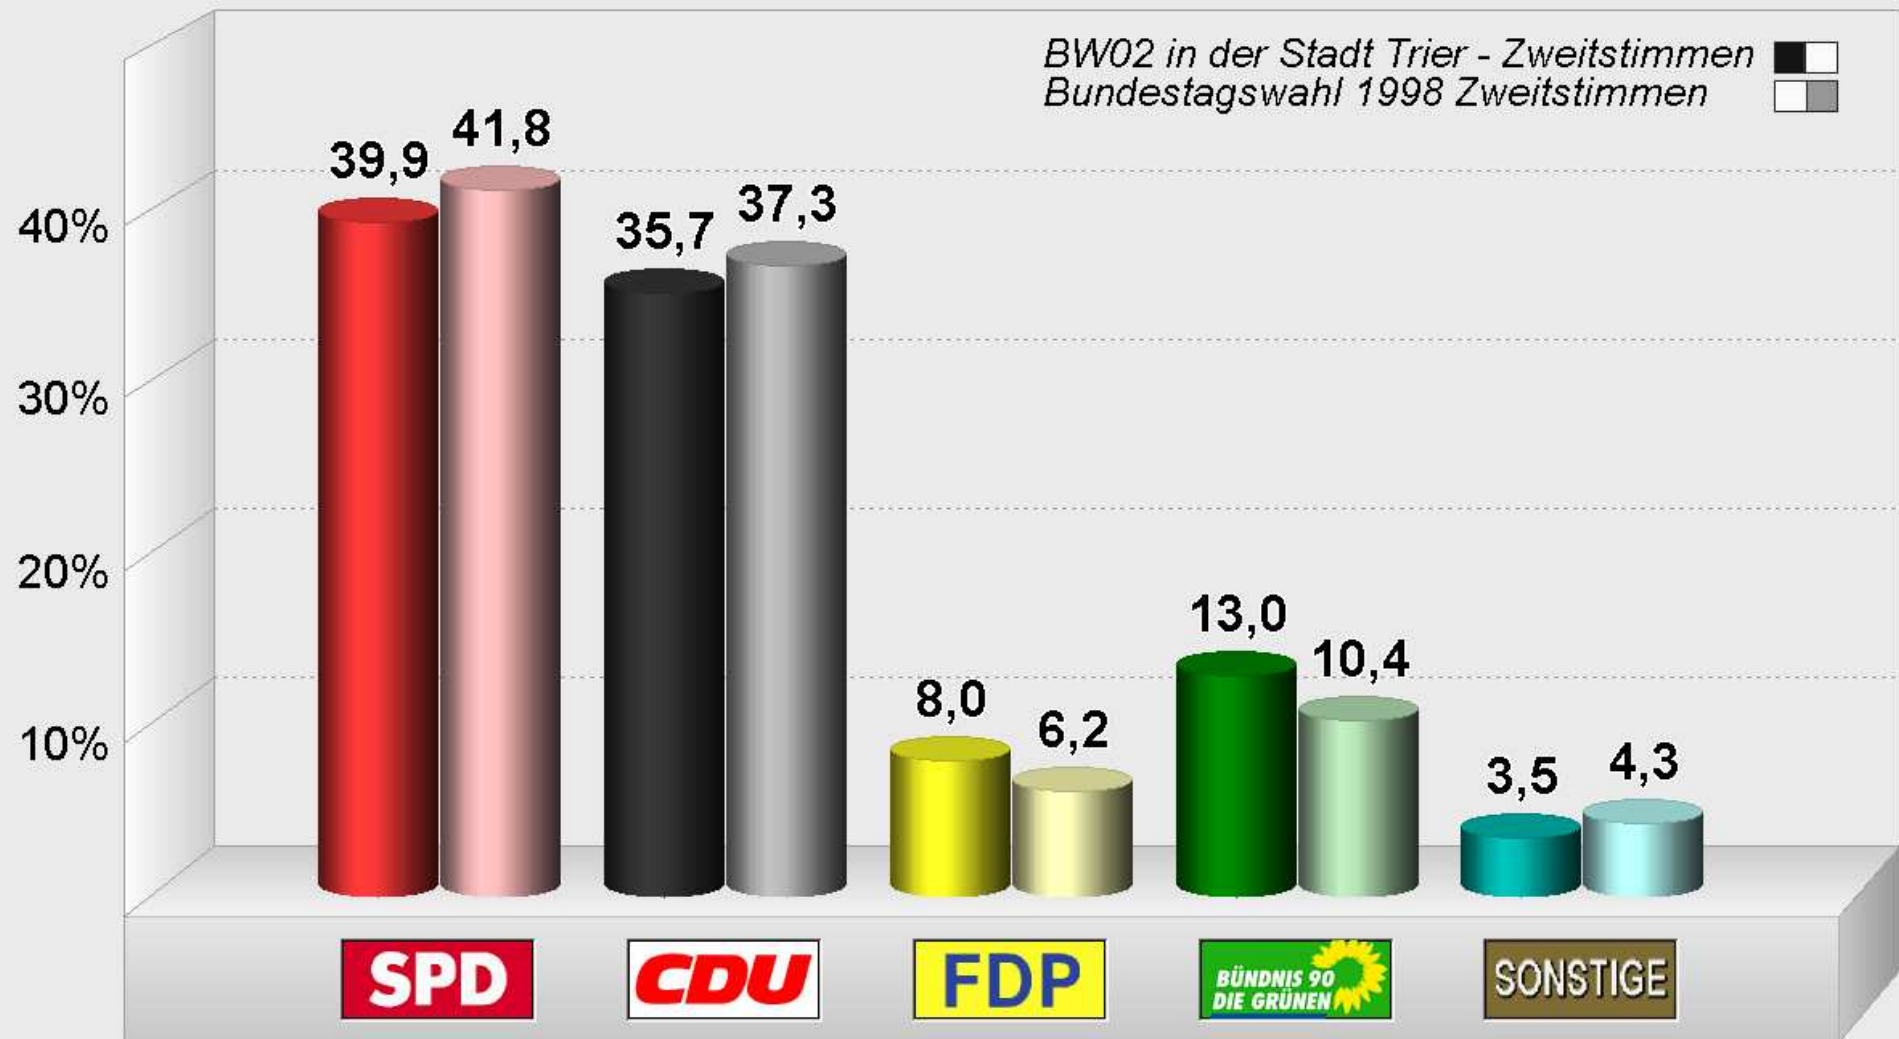

# BW02 in der Stadt Trier - Zweitstimmen im Vergleich mit Bundestagswahl 1998 Zweitstimmen

Endergebnis

Stimmenanteile in Prozent (%)

Stadt Trier / Bürgeramt