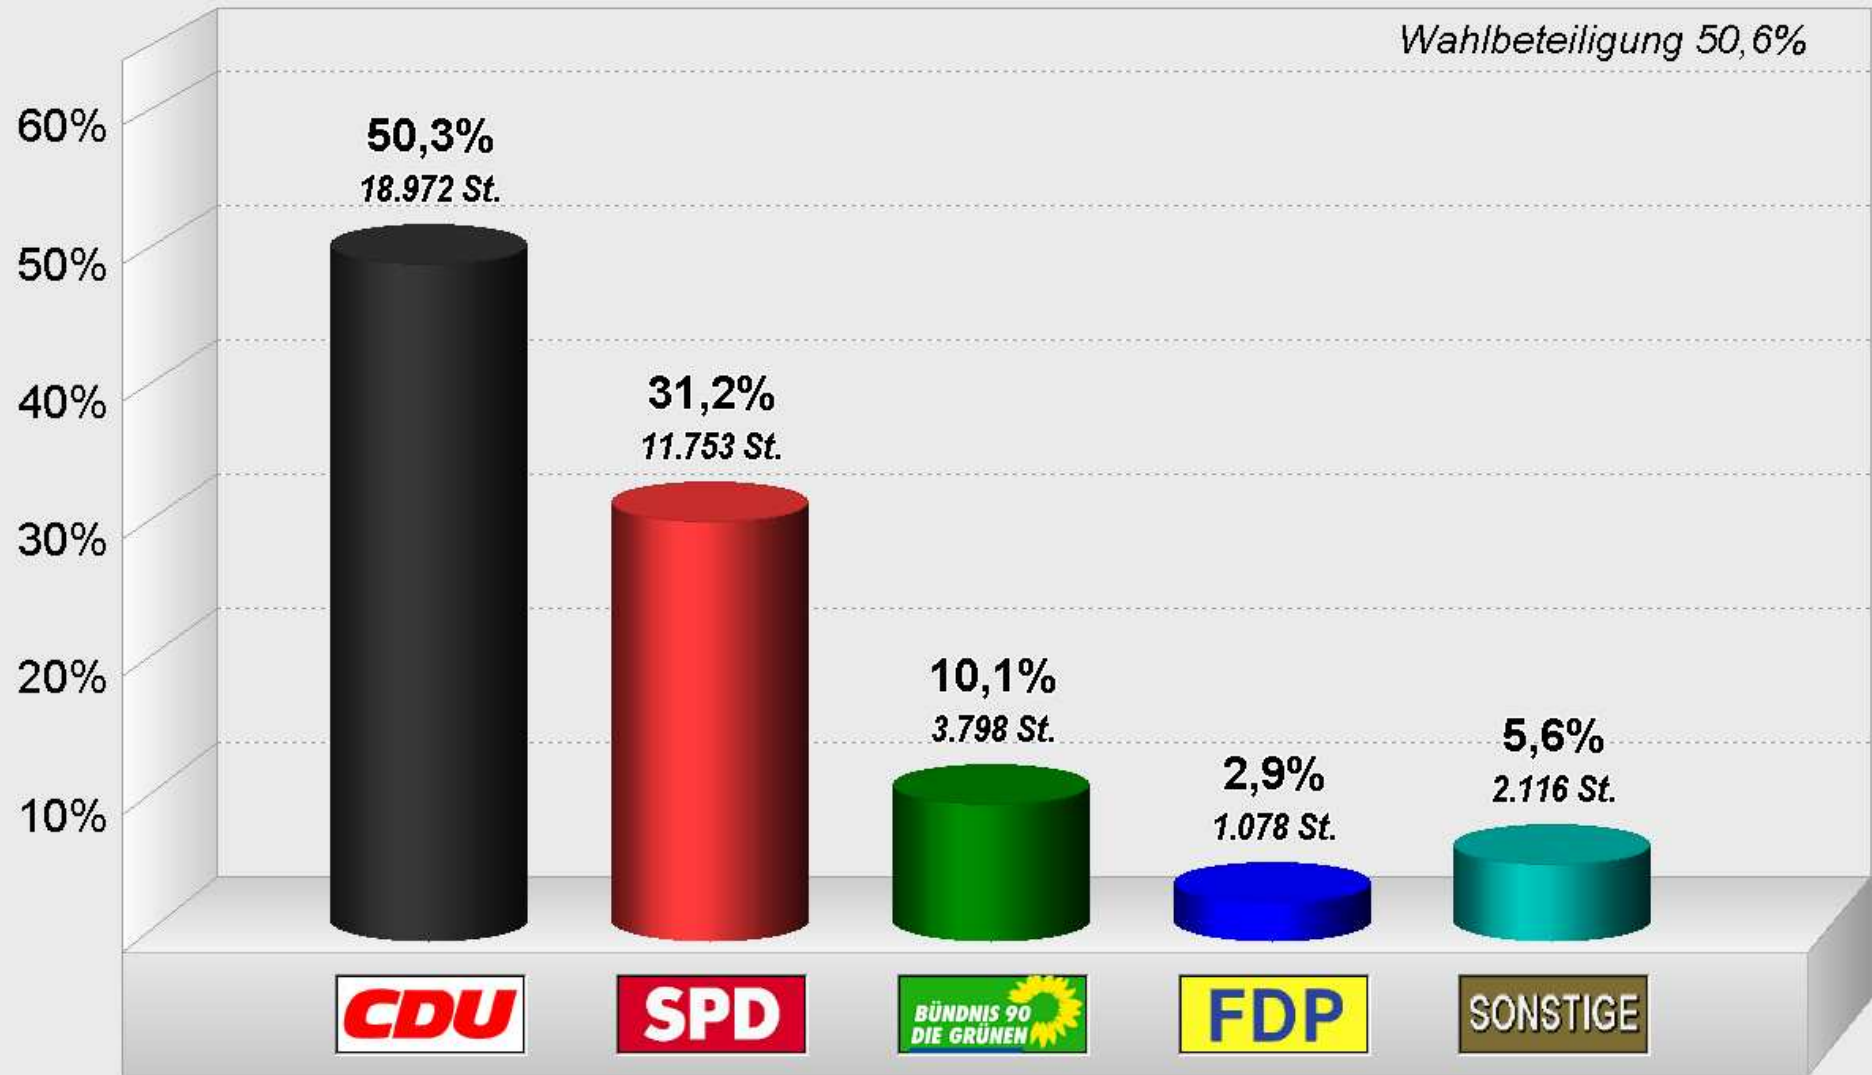

# Europawahl 1999 Endergebnis

Stimmenanteile in Prozent (%)

Wahlbeteiligung 50,6%

Stadt Trier / Bürgeramt