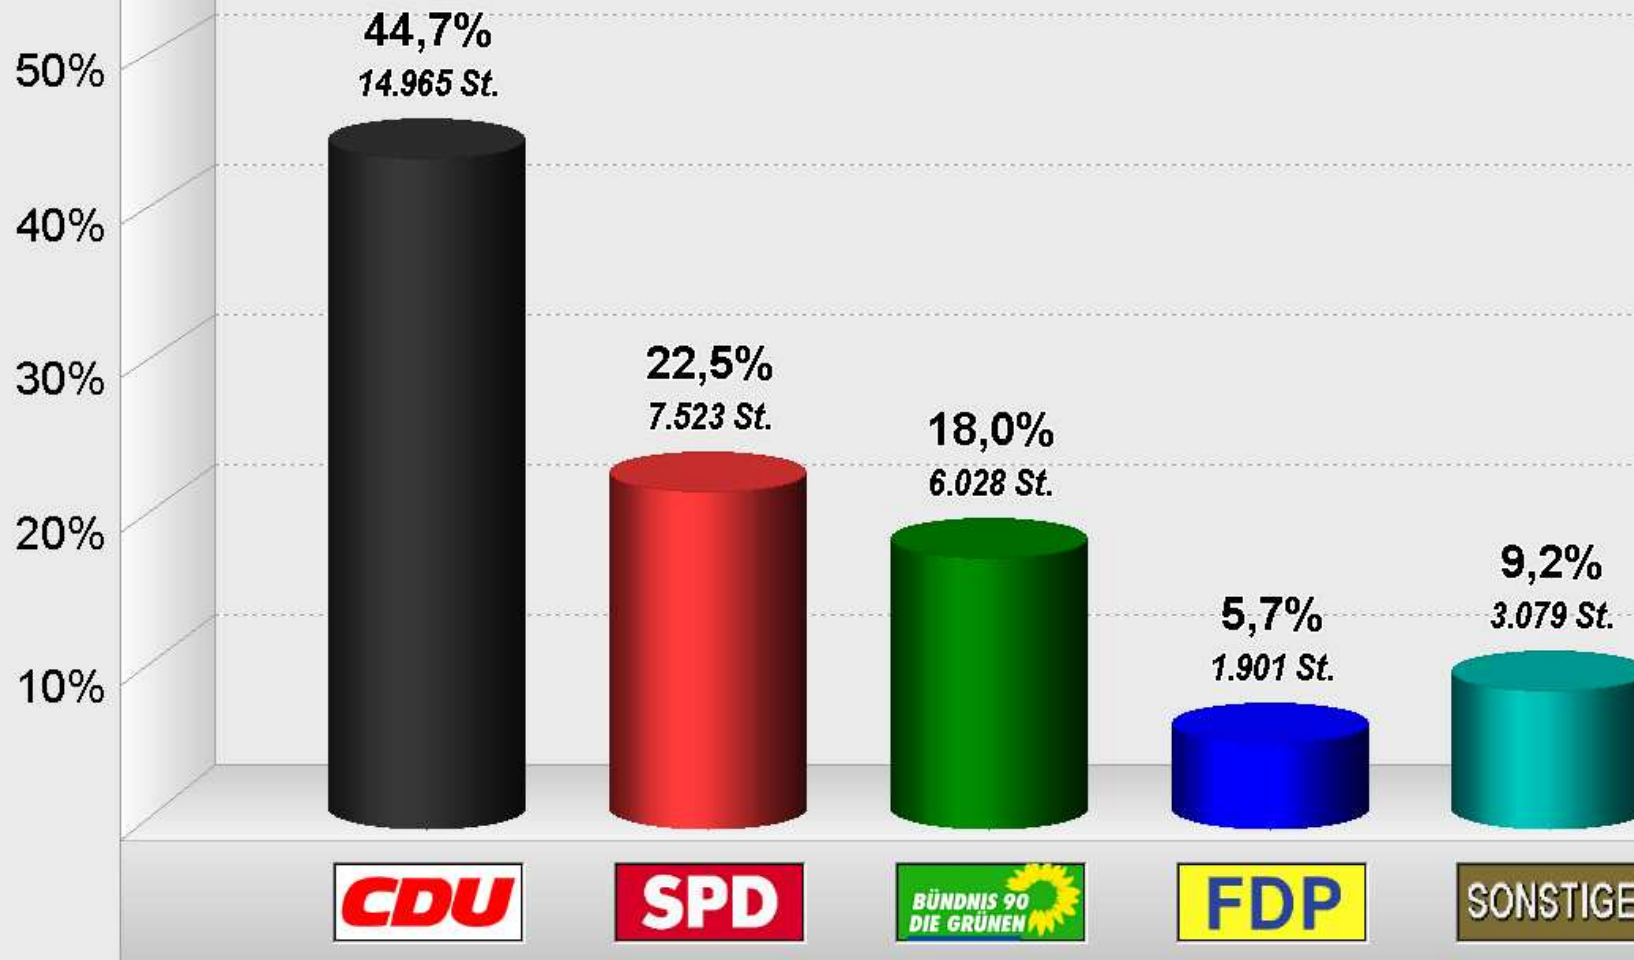

# Europawahl 2004

## Endergebnis

Stimmenanteile in Prozent (%)

Wahlbeteiligung 45,3%

Stadt Trier / Bürgeramt