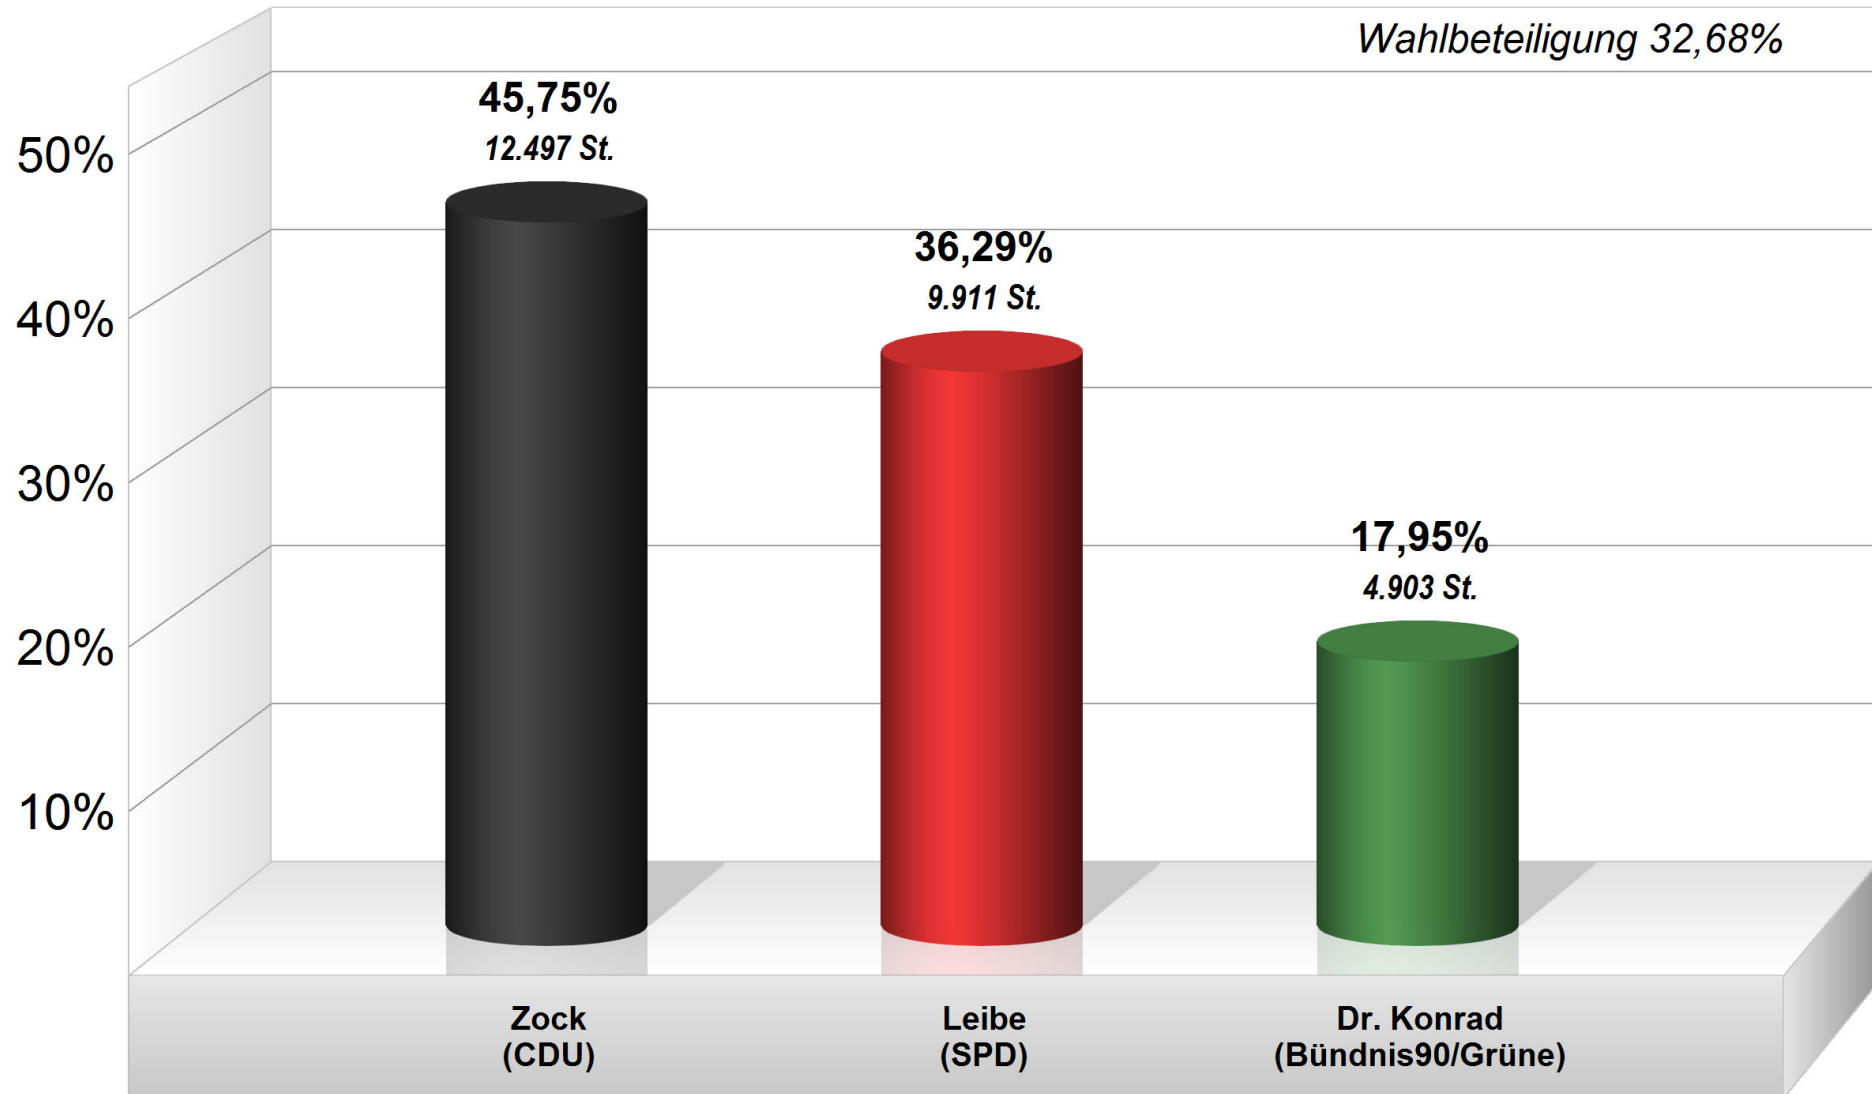

Oberbürgermeisterwahl 2014

Vorläufiges Endergebnis

Stimmenanteile in Prozent (%)

Wahlbeteiligung 32,68%

Stadt Trier