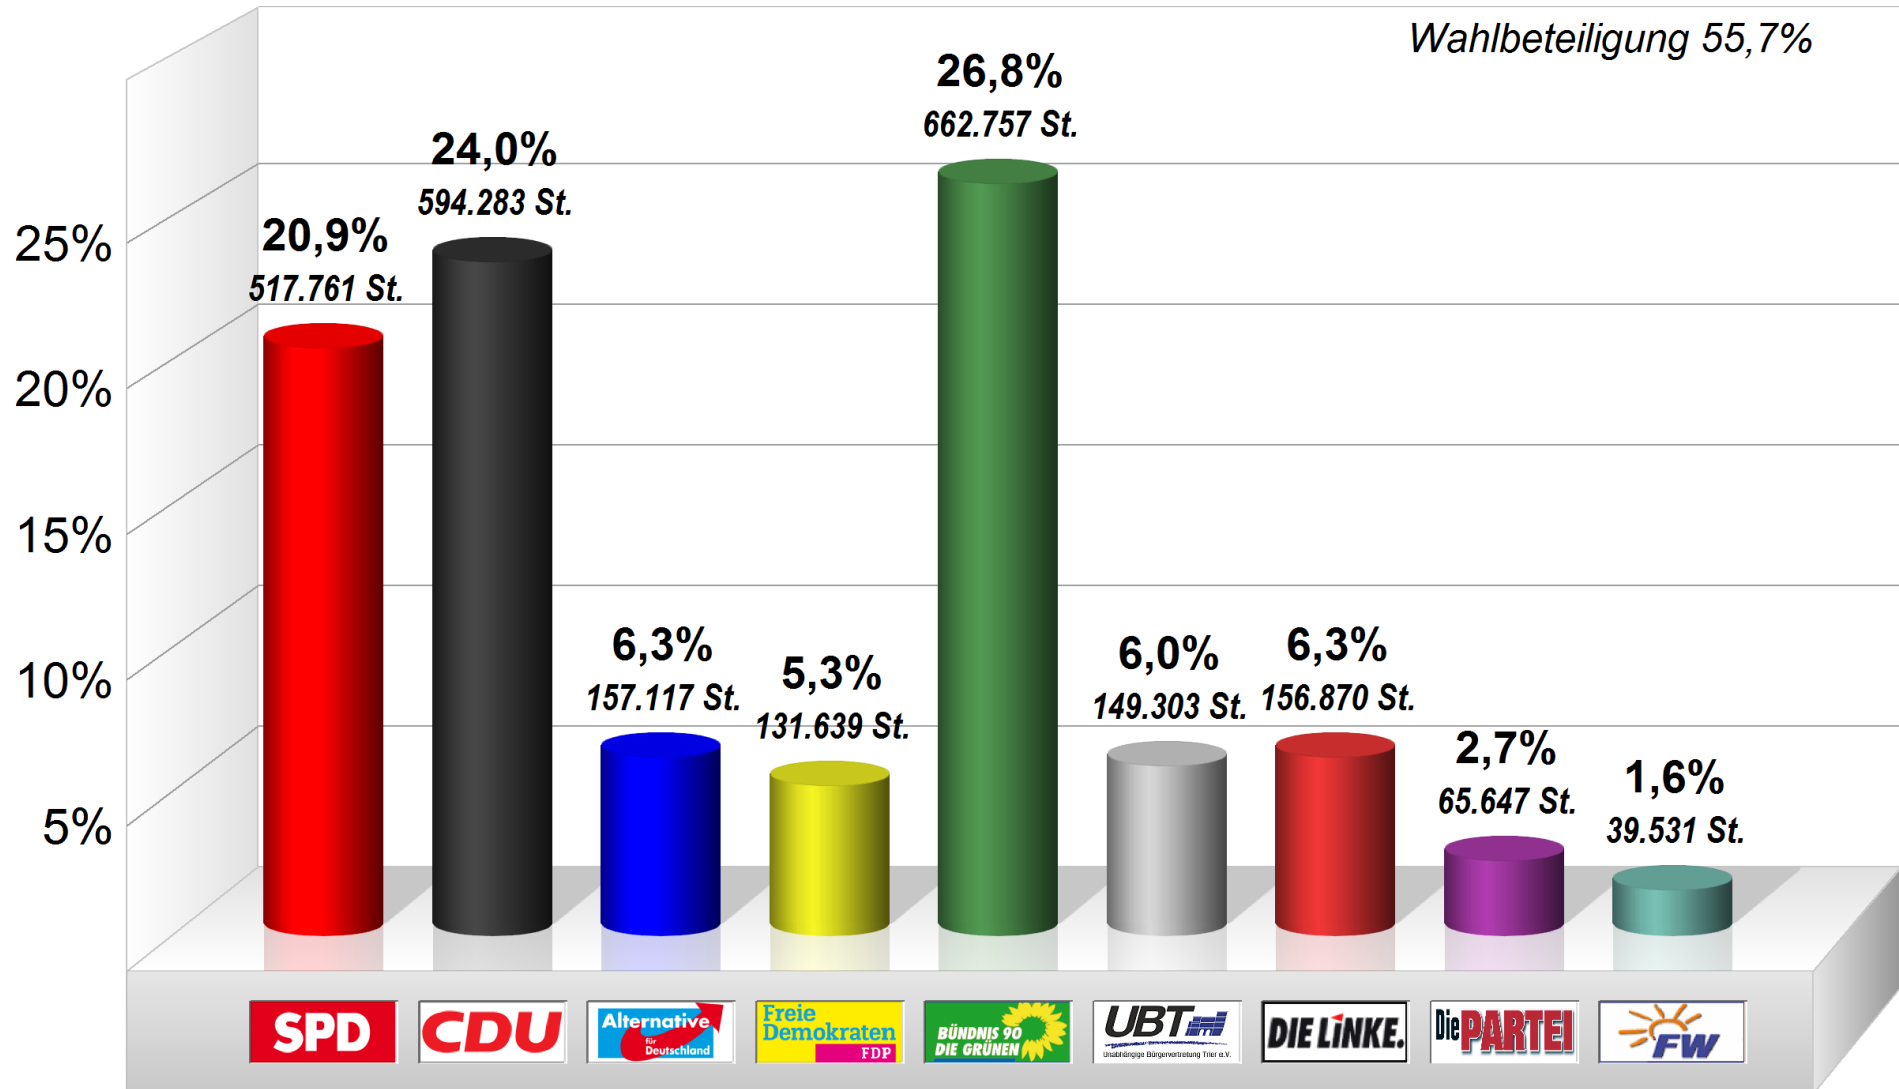

# Stadtratswahl 2019 Endergebnis

Stimmenanteile in Prozent (%)

Wahlbeteiligung 55,7%

Stadt Trier