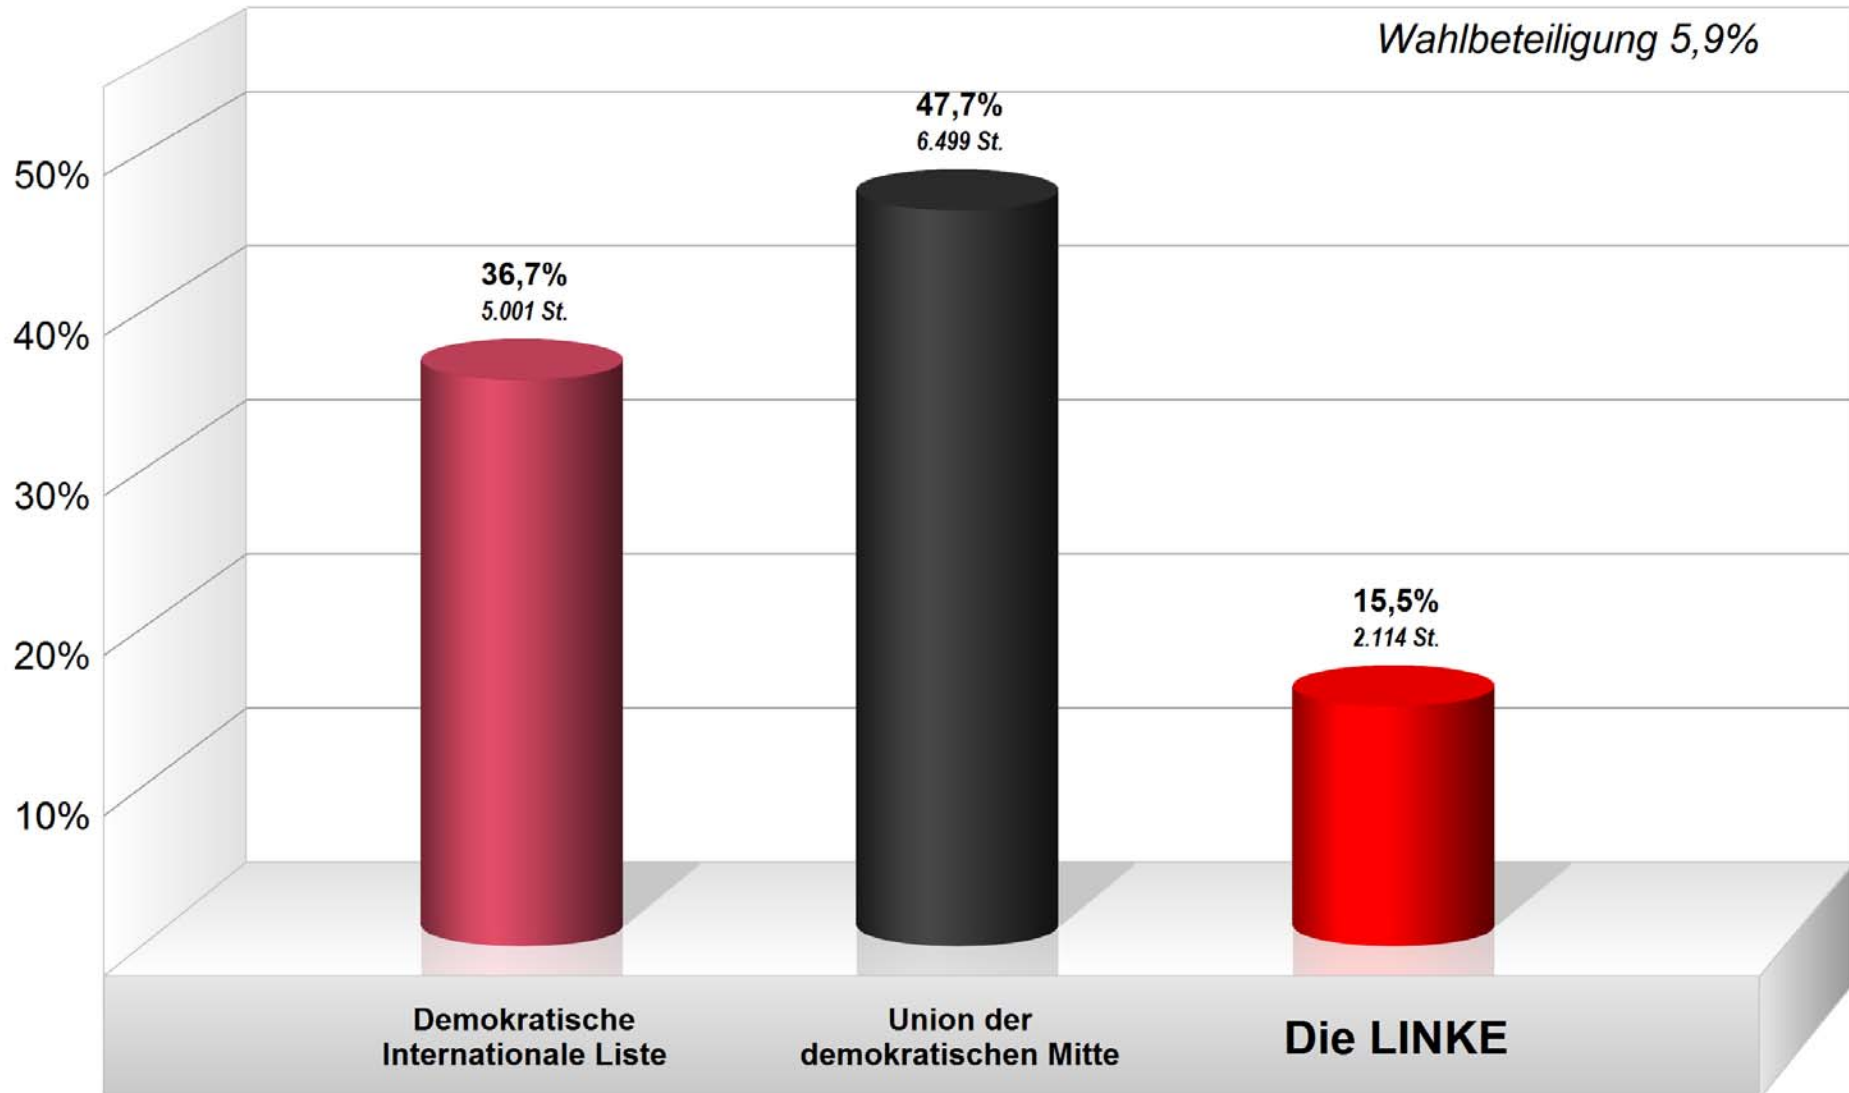

Beirat für Migration u. Integration 2019

Endergebnis

Stimmenanteile in Prozent (%)

Wahlbeteiligung 5,9%

Stadt Trier