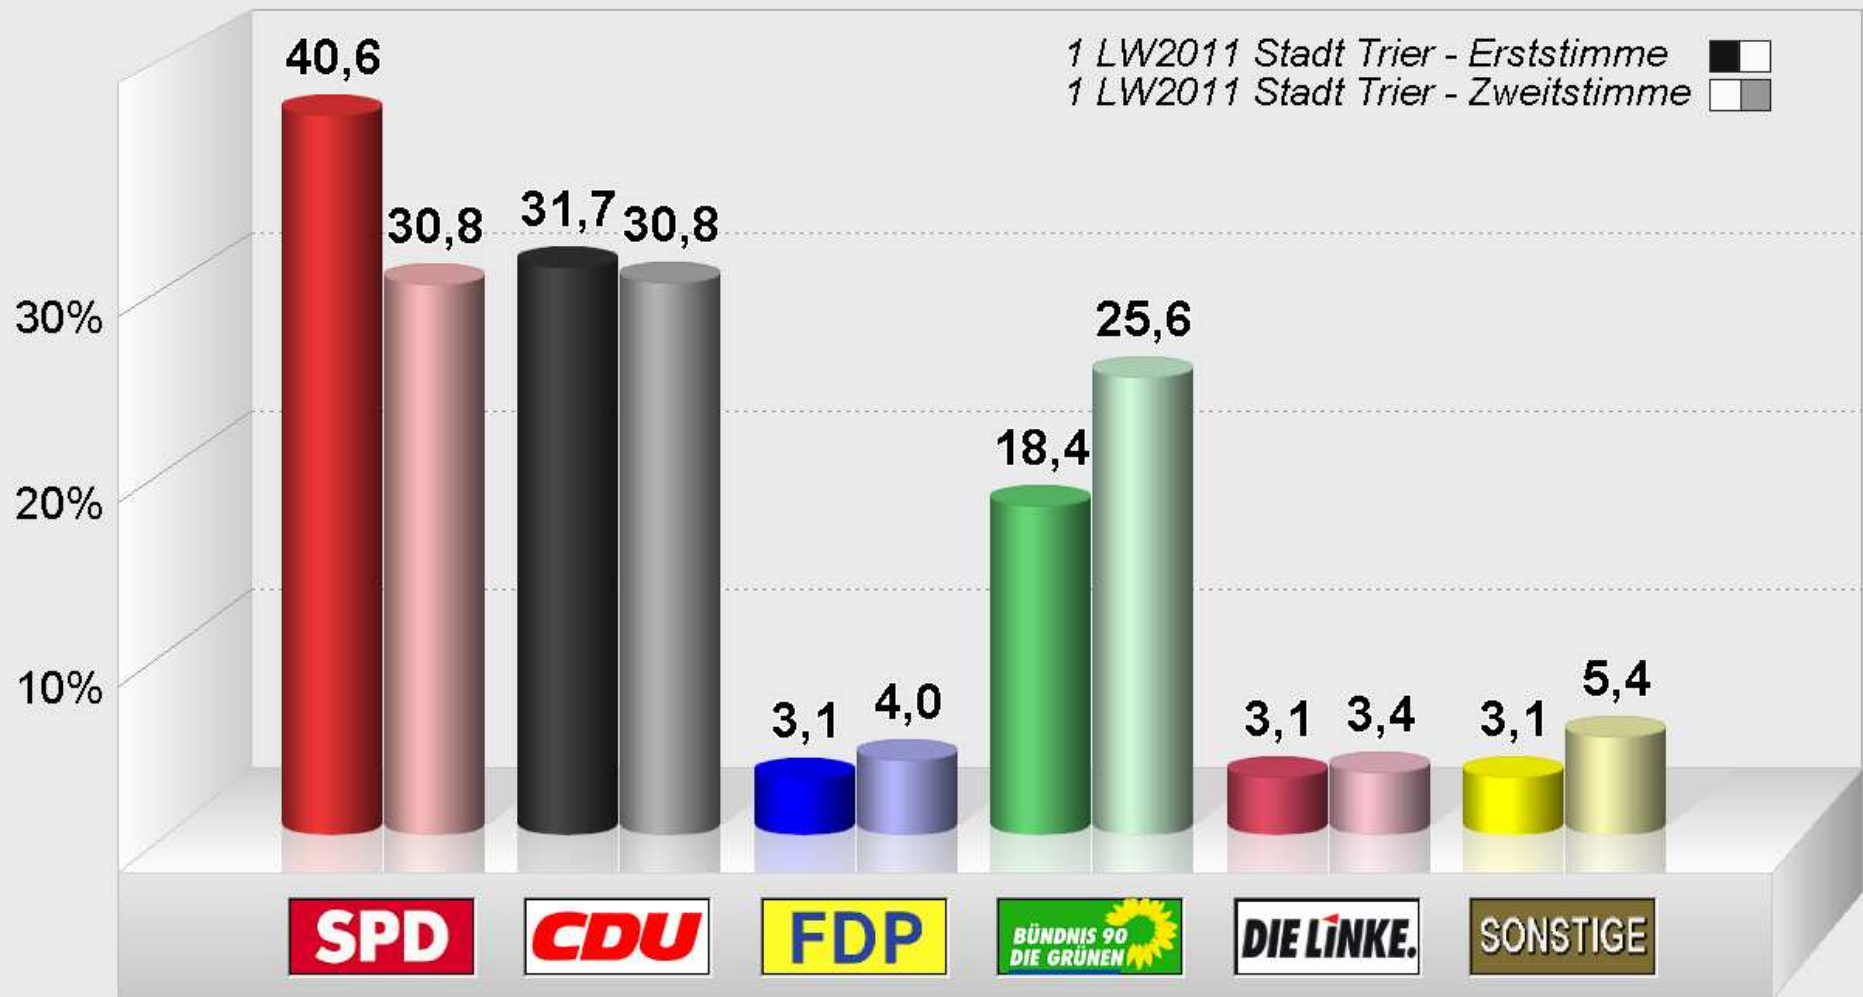

1 LW2011 Stadt Trier - Erststimme
im Vergleich mit 1 LW2011 Stadt Trier - Zweitstimme
WK 25
Endergebnis
Stimmenanteile in Prozent (%)

Stadt Trier