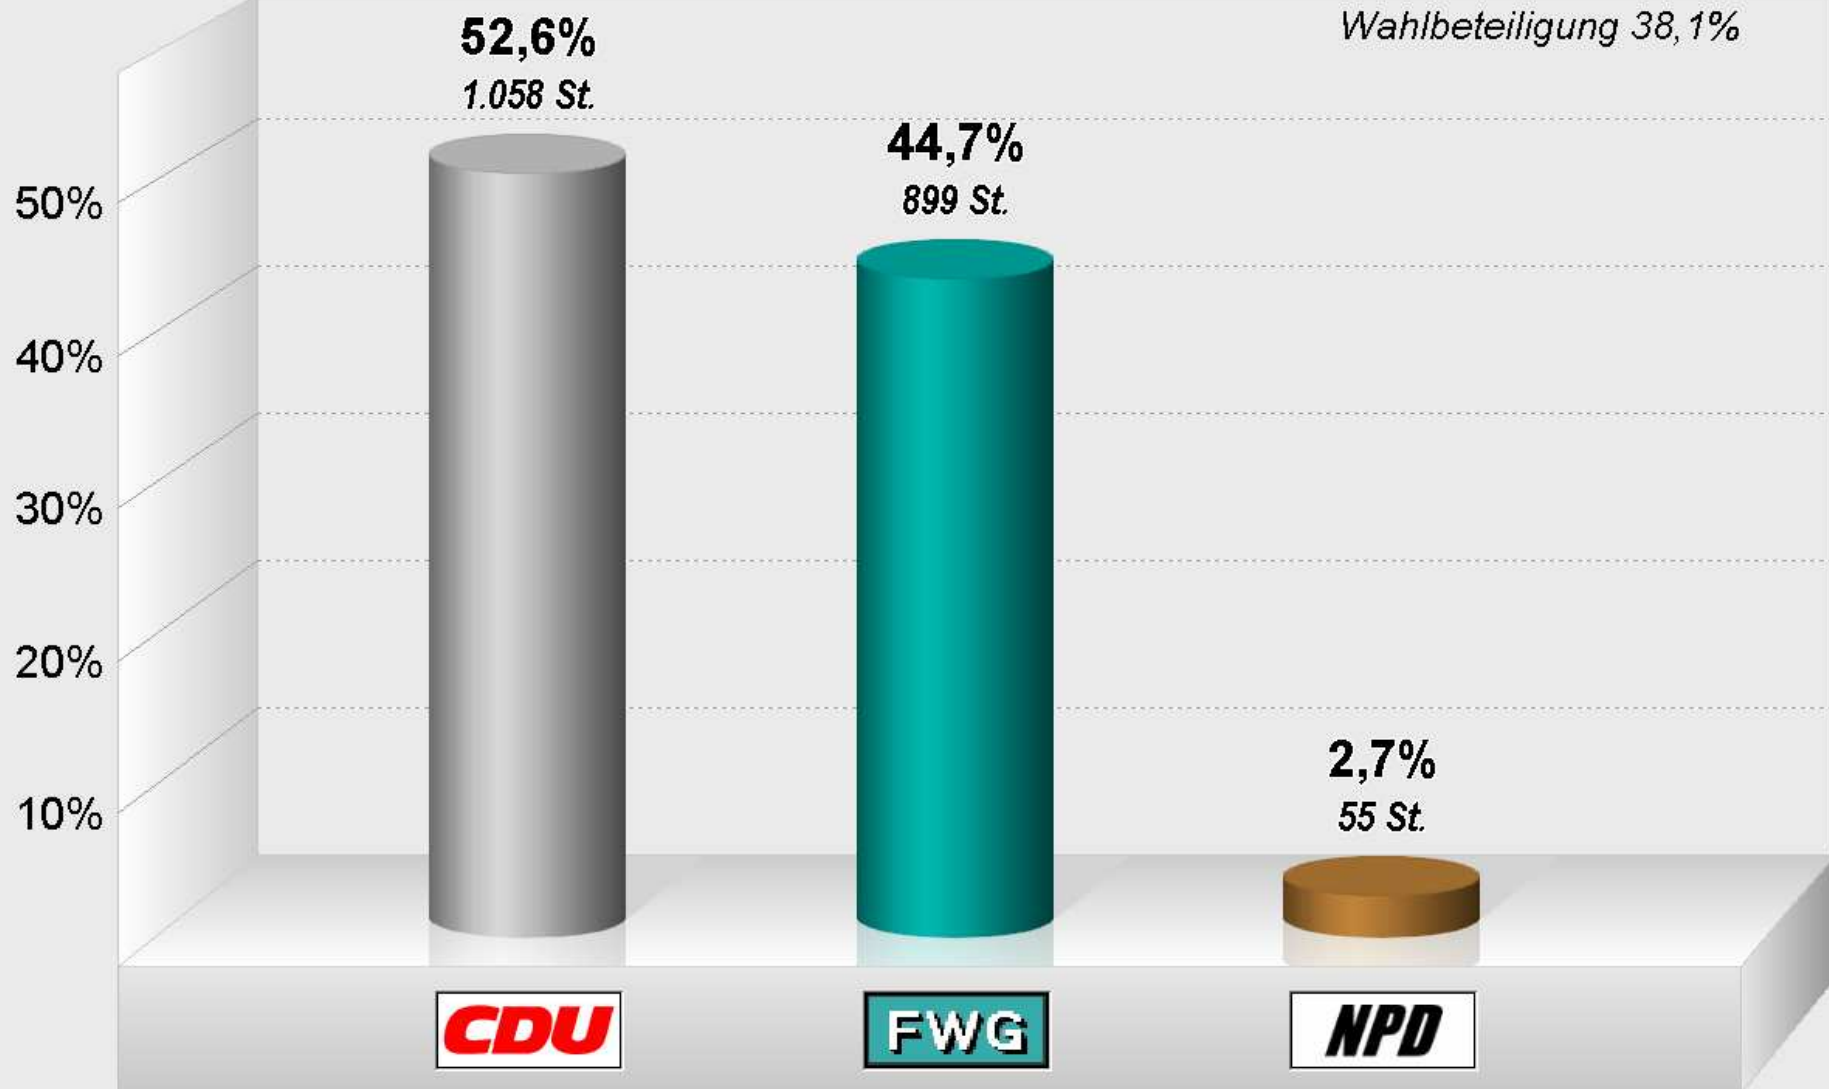

1 Ortsvorsteherwahl 2011 Trier-West-Pallien
Endergebnis
Stimmenanteile in Prozent (%)

Wahlbeteiligung 38,1%

Stadt Trier