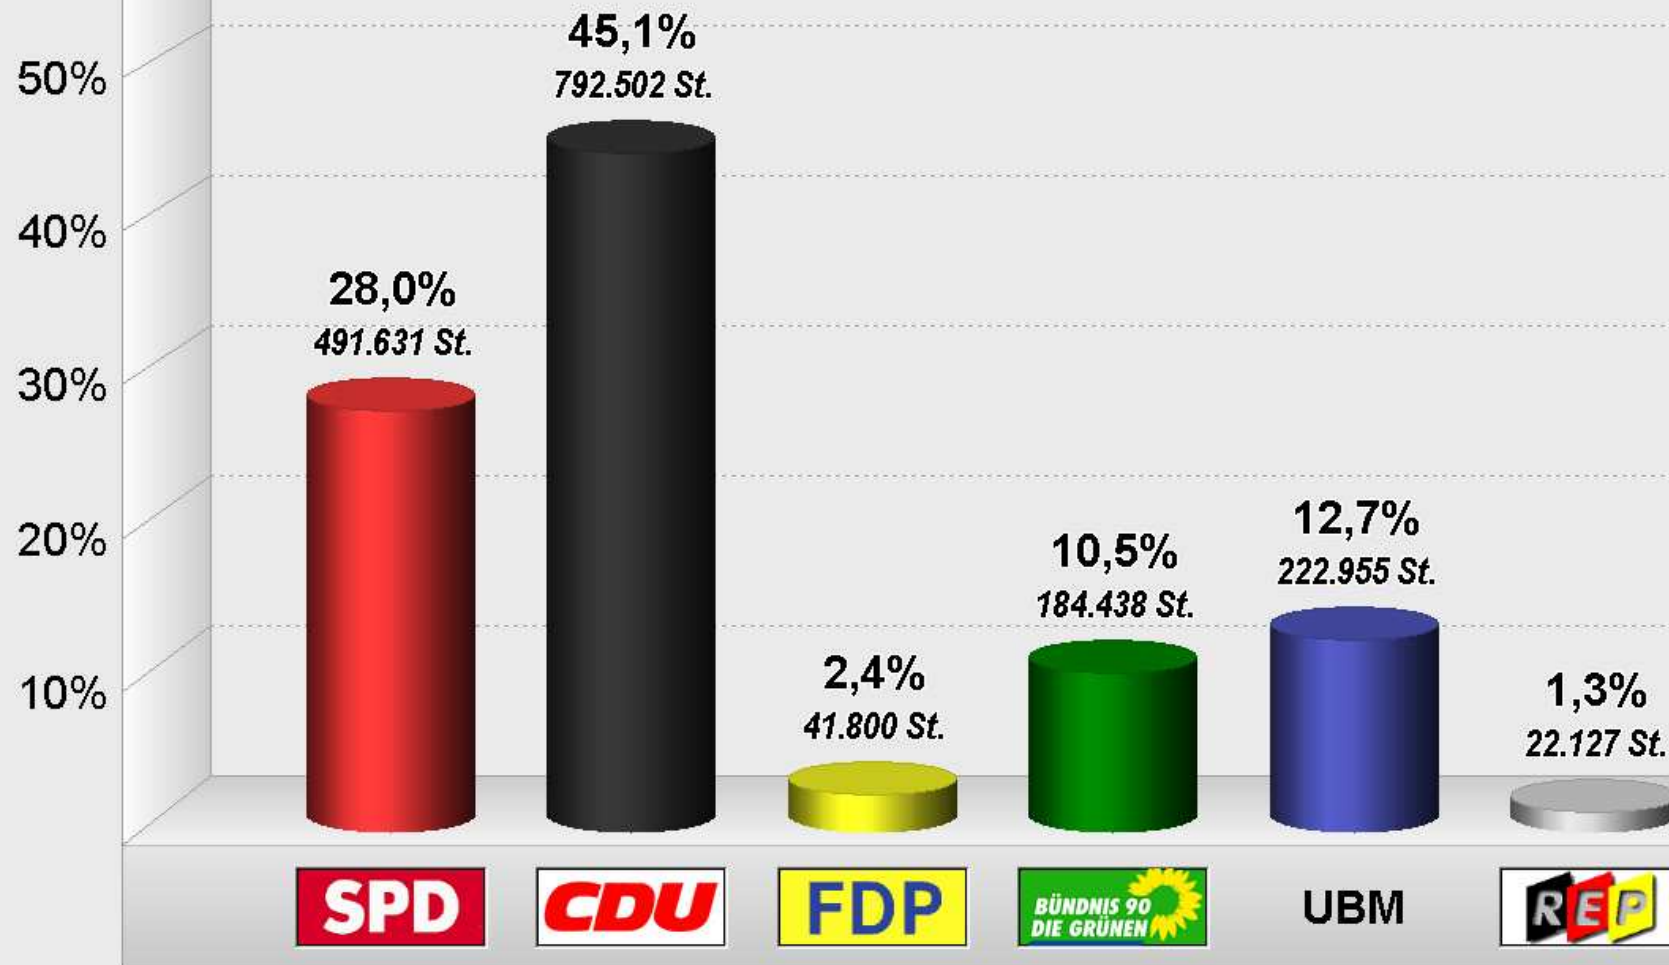

Stadtratswahl 1999

Endergebnis

Stimmenanteile in Prozent (%)

Wahlbeteiligung 49,3%

Stadt Trier / Bürgeramt