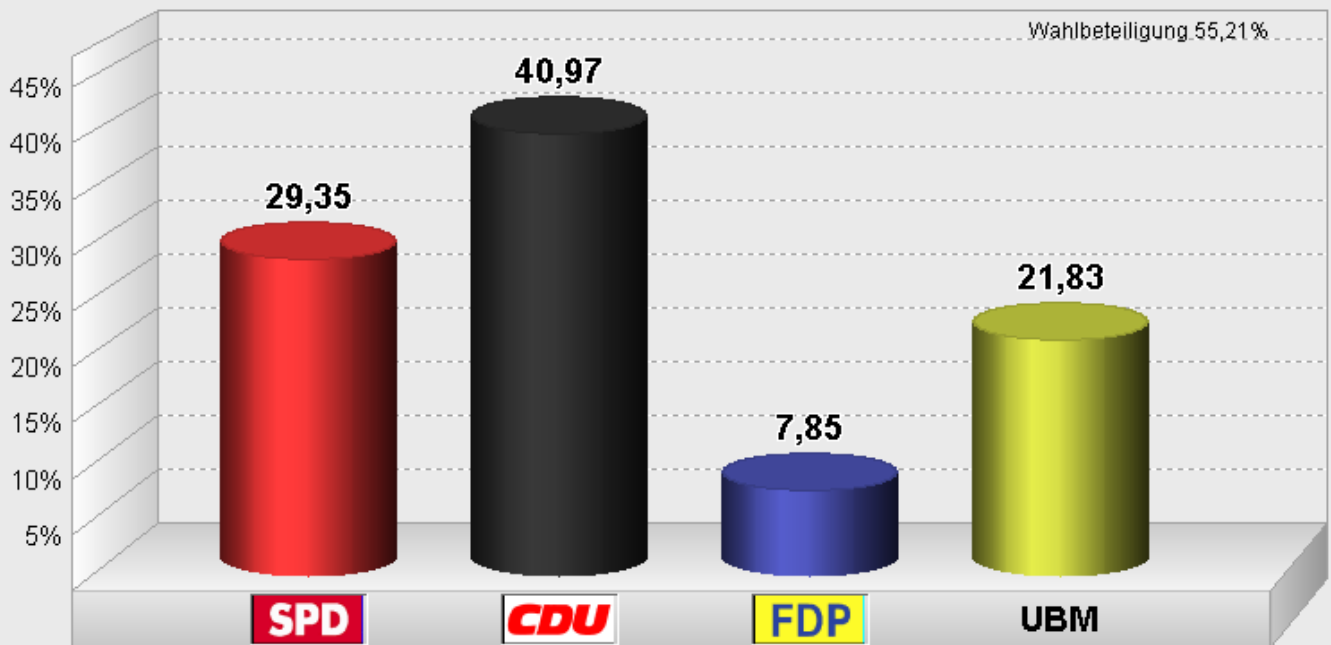

**Ortsbeirat Tarforst 2004
Endergebnis**

Stimmenanteile in Prozent (%)

Wahlbeteiligung 55,21%

Stadt Trier / Amt für Stadtentwicklung und Statistik - Wahlbüro