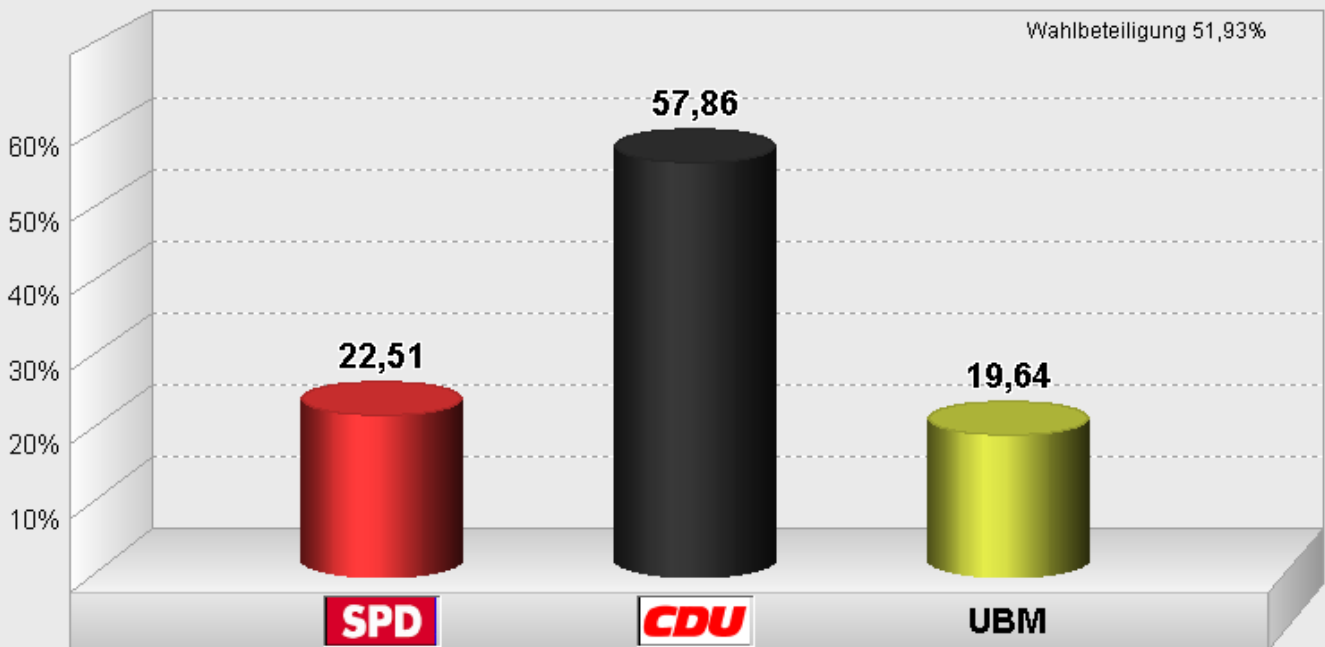

Ortsbeirat Ruwer-Eitelsbach 2004

Endergebnis

Stimmenanteile in Prozent (%)

Wahlbeteiligung 51,93%

Stadt Trier / Amt für Stadtentwicklung und Statistik - Wahlbüro