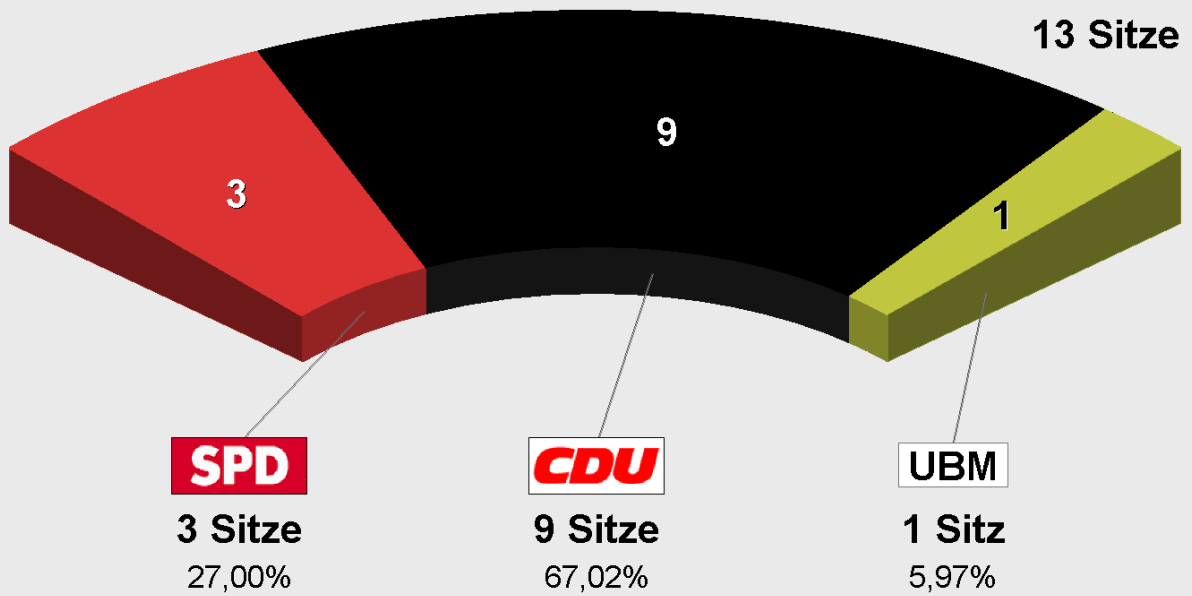

**Ortsbeirat Mariahof 2004
Sitzverteilung**

Stadt Trier / Amt für Stadtentwicklung und Statistik - Wahlbüro