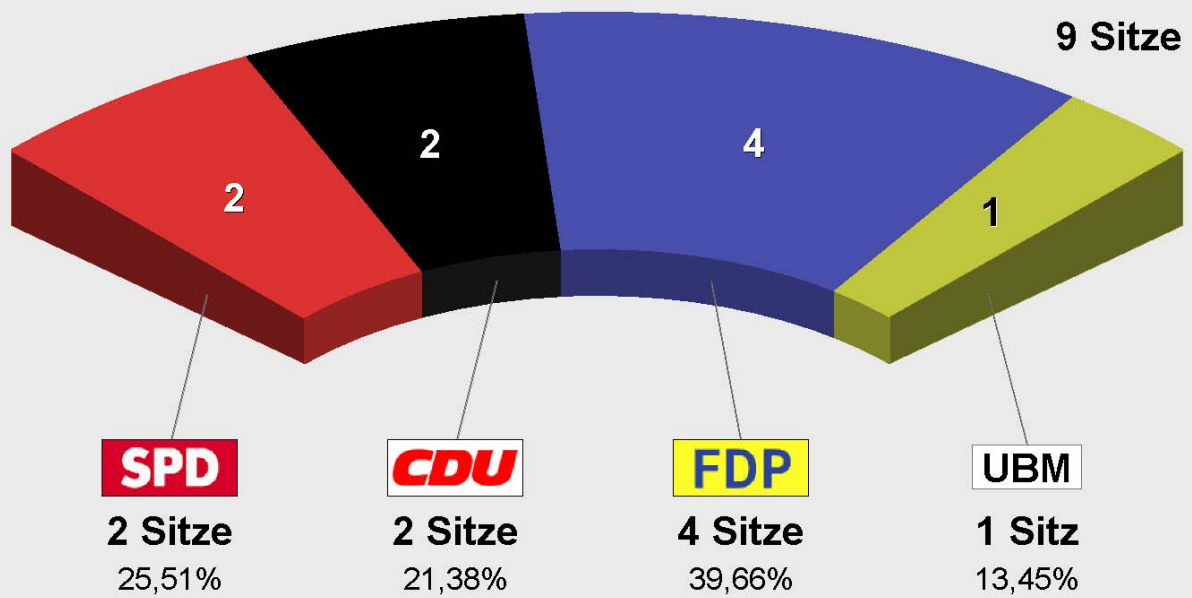

**Ortsbeirat Filsch 2004
Sitzverteilung**

Stadt Trier / Amt für Stadtentwicklung und Statistik - Wahlbüro