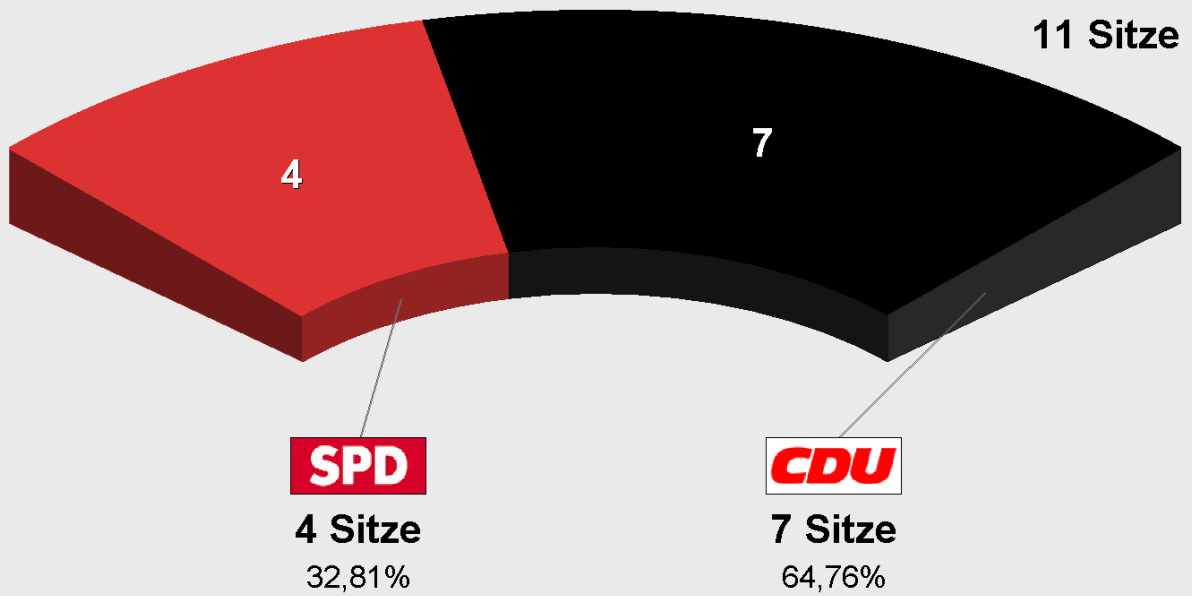

**Ortsbeirat Biewer 2004
Sitzverteilung**

Stadt Trier / Amt für Stadtentwicklung und Statistik - Wahlbüro