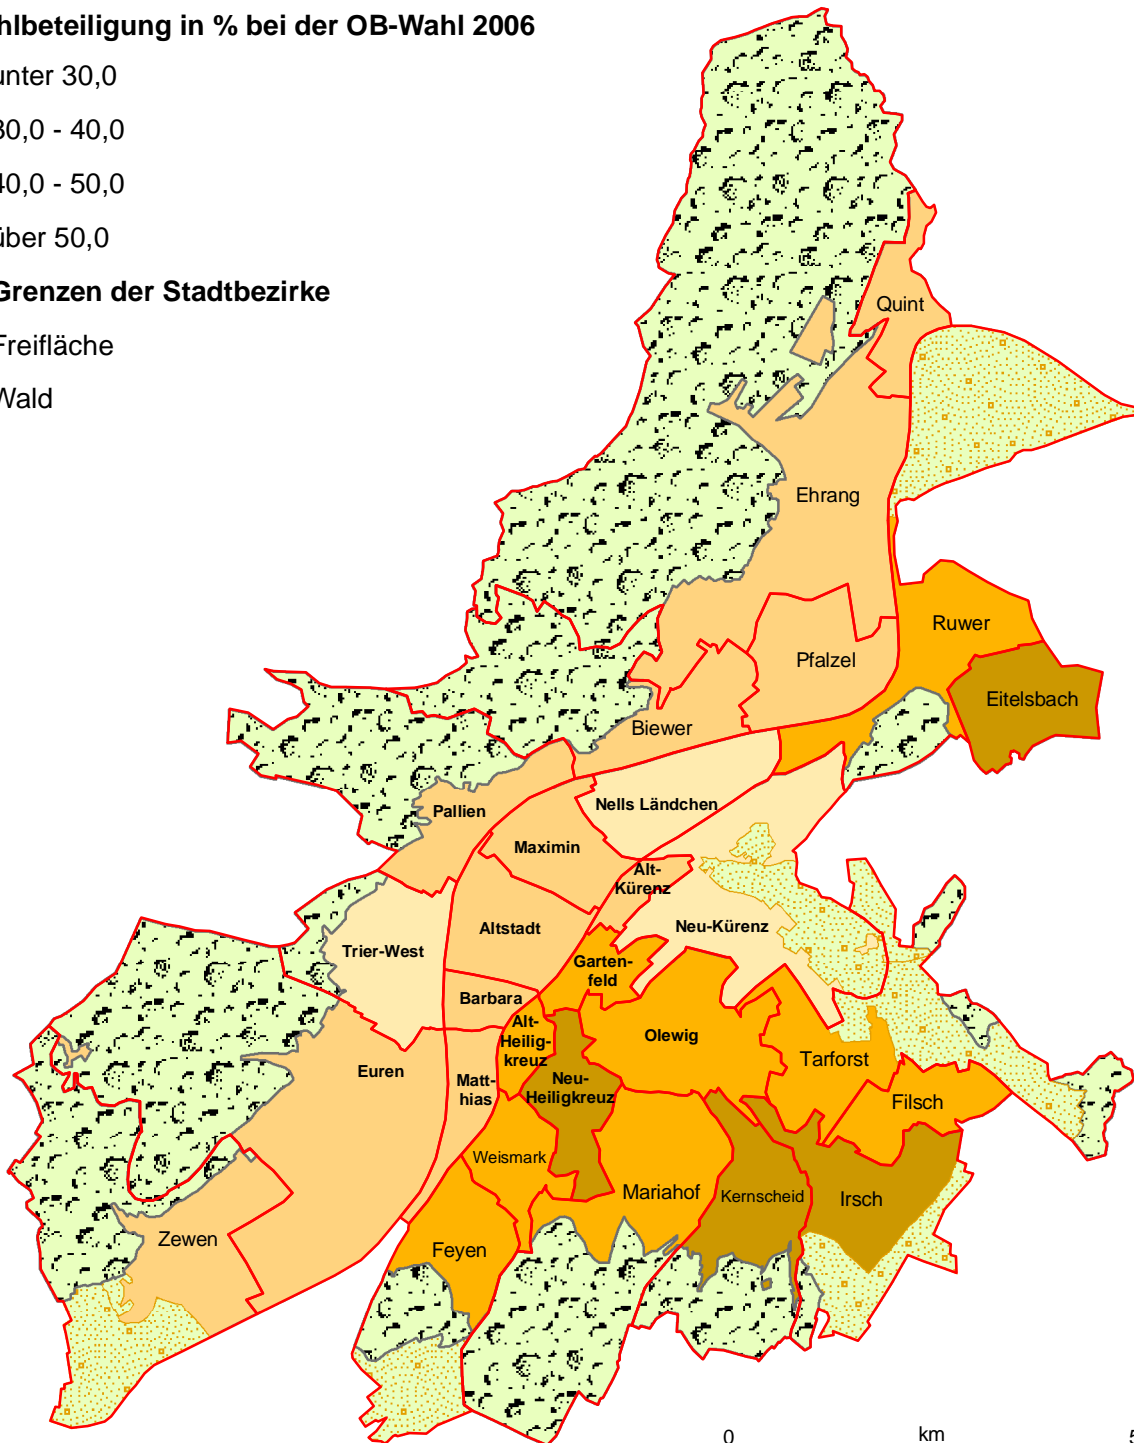

OBERBÜRGERMEISTERWAHL 2006 IN DER STADT TRIER

Wahlbeteiligung nach Stadtbezirken

Wahlbeteiligung in % bei der OB-Wahl 2006

-  unter 30,0
-  30,0 - 40,0
-  40,0 - 50,0
-  über 50,0

 **Grenzen der Stadtbezirke**

 Freifläche

 Wald

Quelle: Ergebnis der Oberbürgermeisterwahl vom 24.09.2006

Stadt Trier
Amt für Stadtentwicklung und Statistik