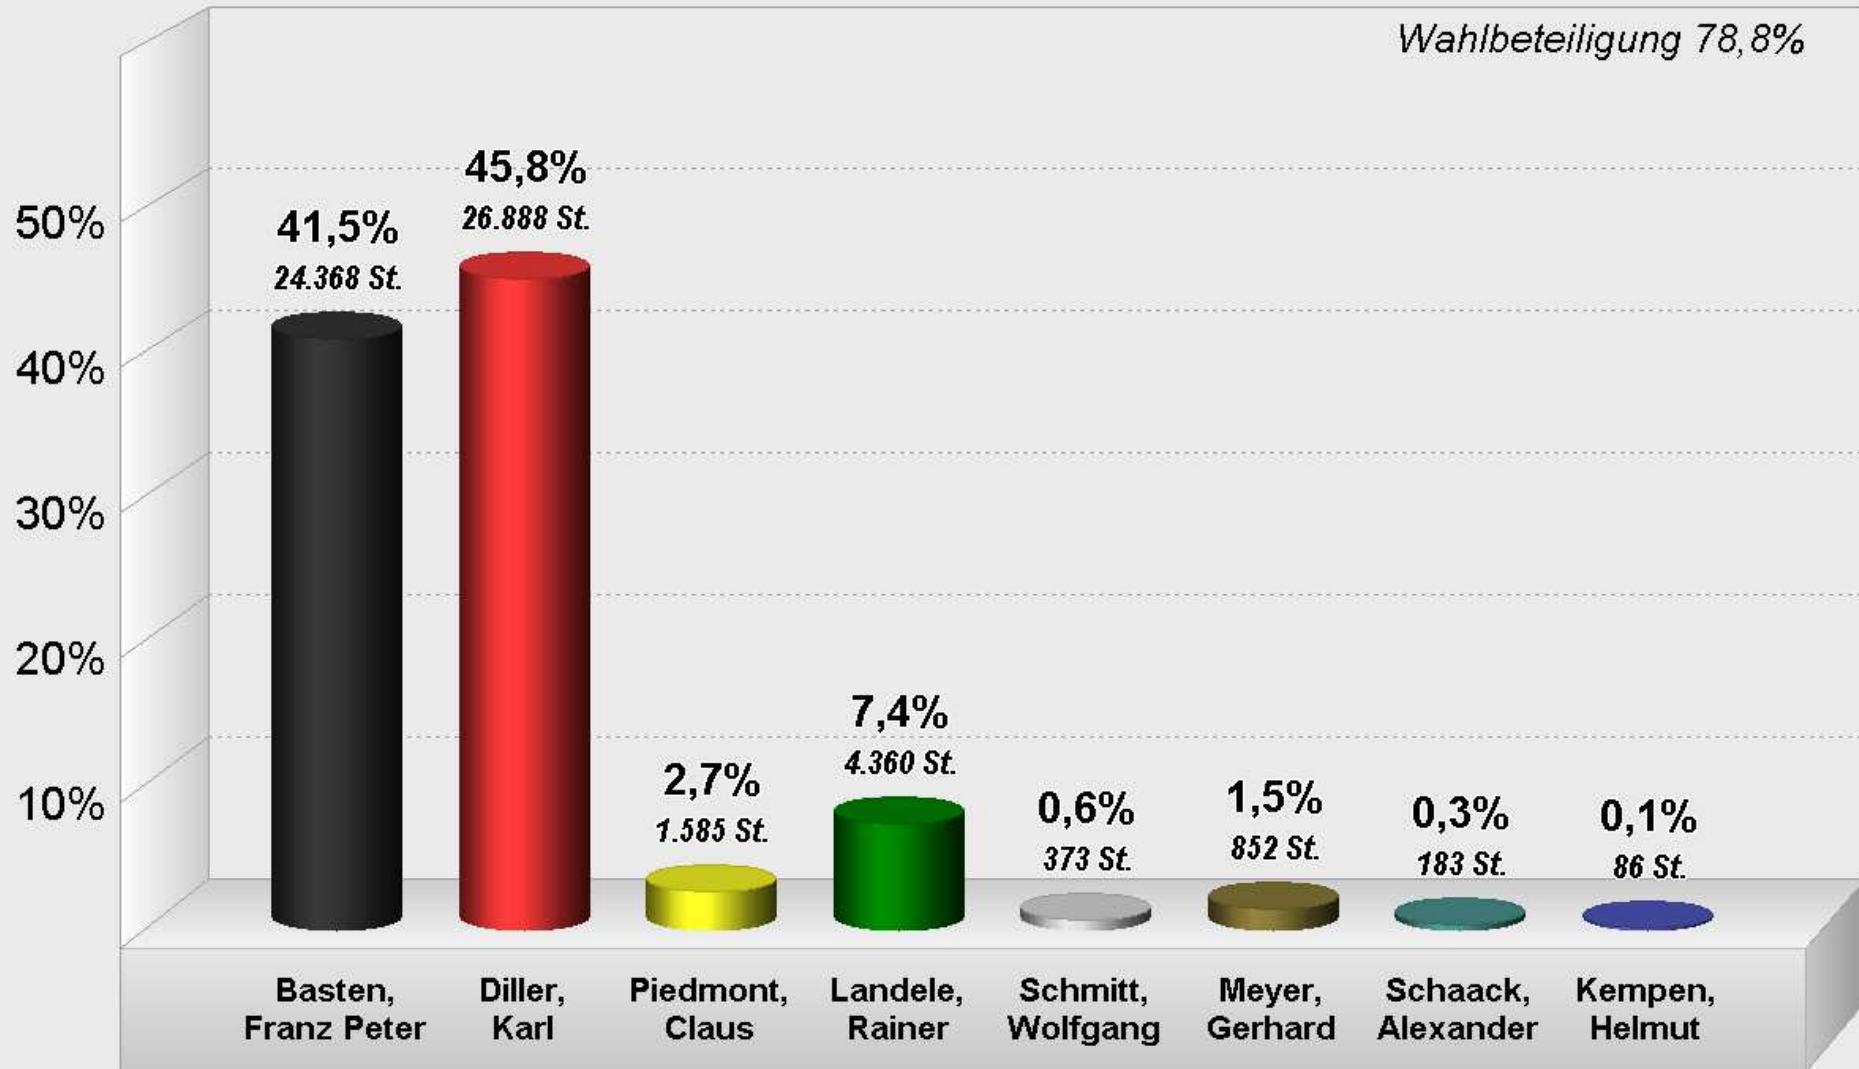

# Bundestagswahl 1998 Erststimmen

## Vorläufiges Endergebnis

Stimmenanteile in Prozent (%)

Wahlbeteiligung 78,8%

Stadt Trier / Bürgeramt