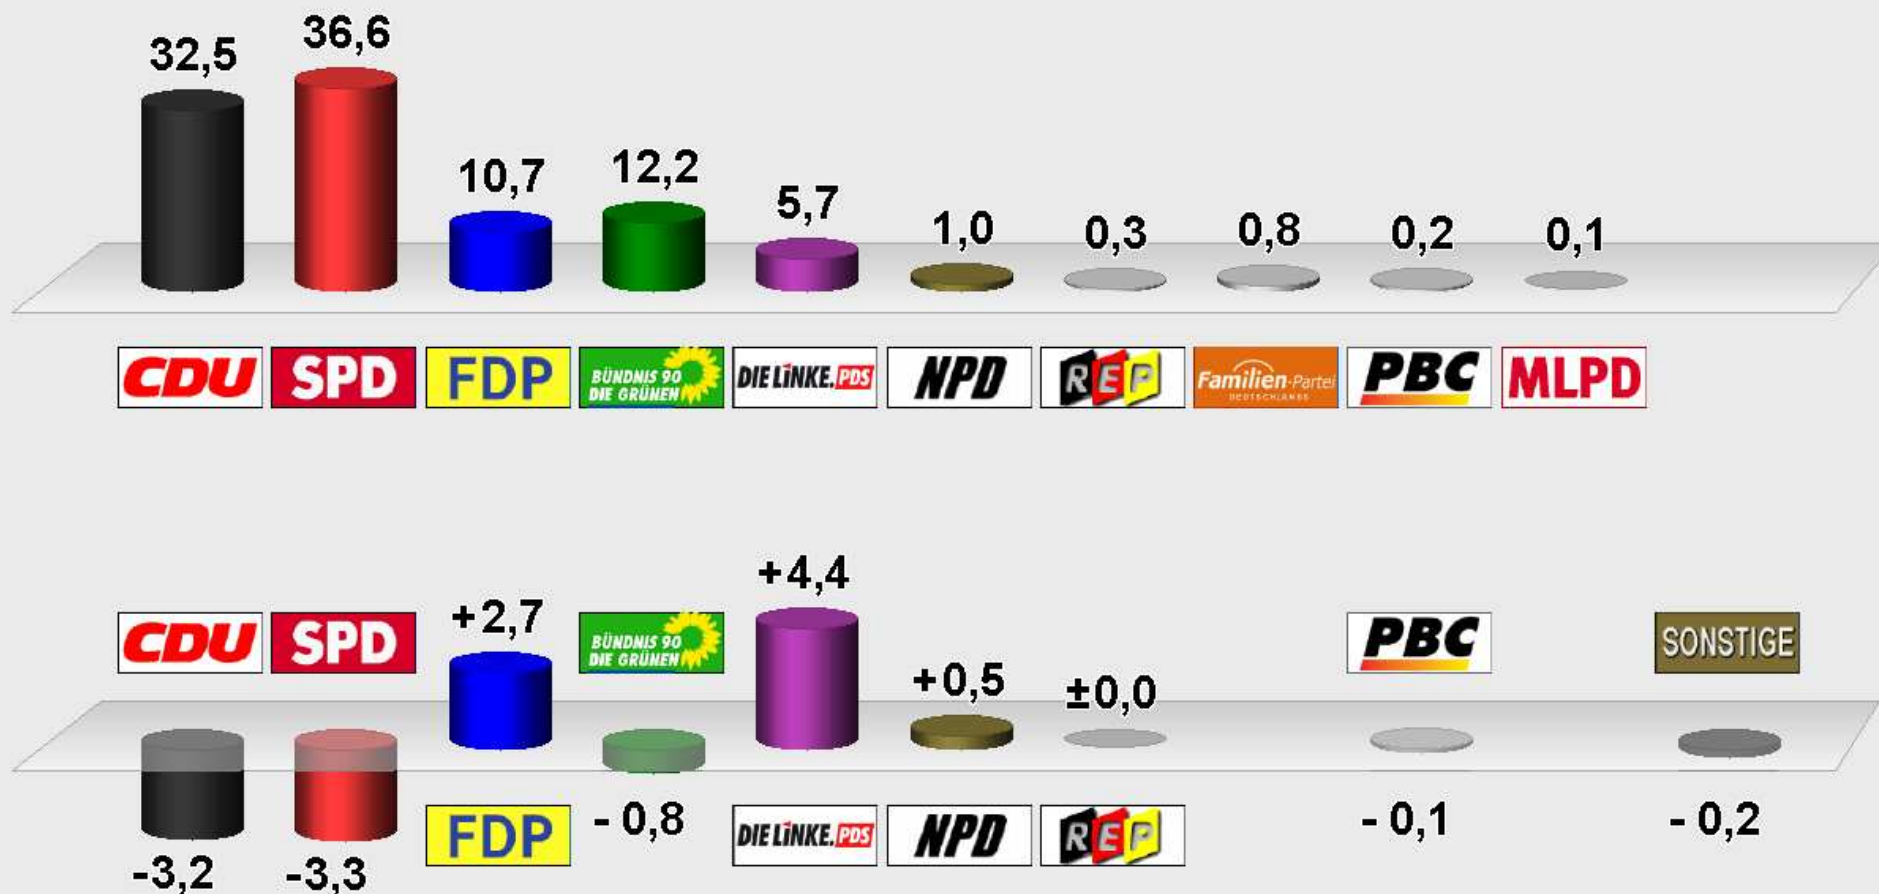

BW St.TR 2005 Zweitstimmen im Vergleich mit BW02 in der Stadt Trier - Zweitstimmen Endergebnis

Stimmenanteile in Prozent (%), Gewinne/Verluste in Prozentpunkten

Stadt Trier / Bürgeramt