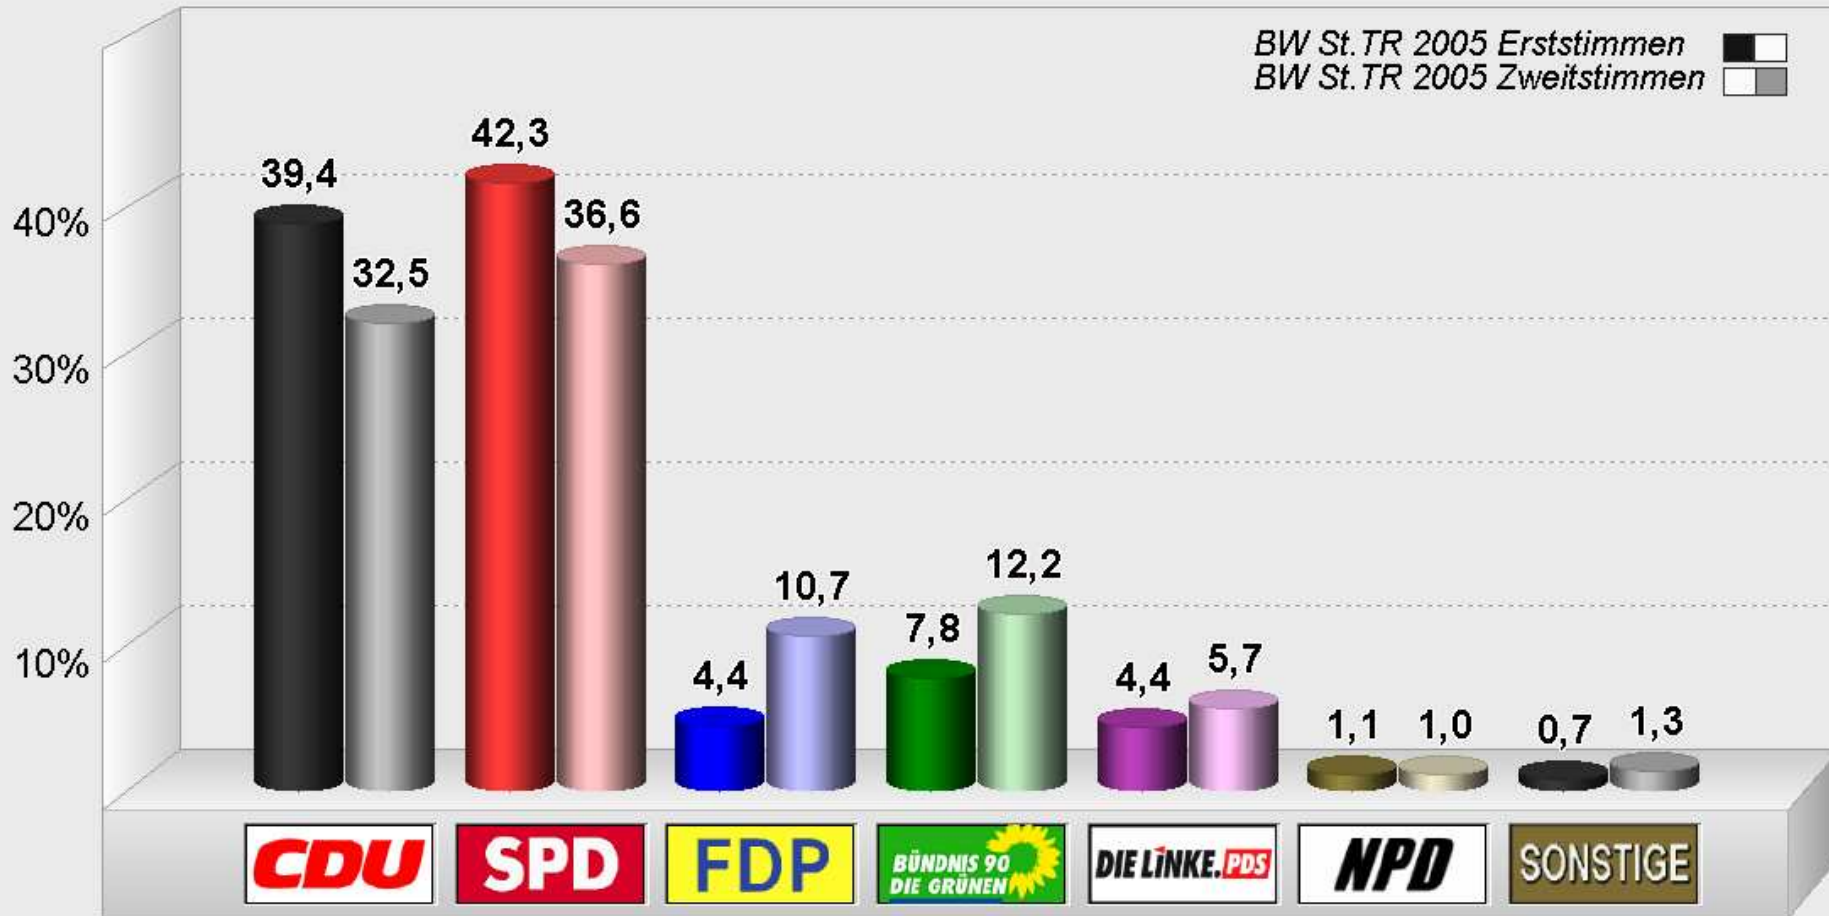

**BW St.TR 2005 Erststimmen
im Vergleich mit BW St.TR 2005 Zweitstimmen**
Endergebnis
Stimmenanteile in Prozent (%)

Stadt Trier / Bürgeramt