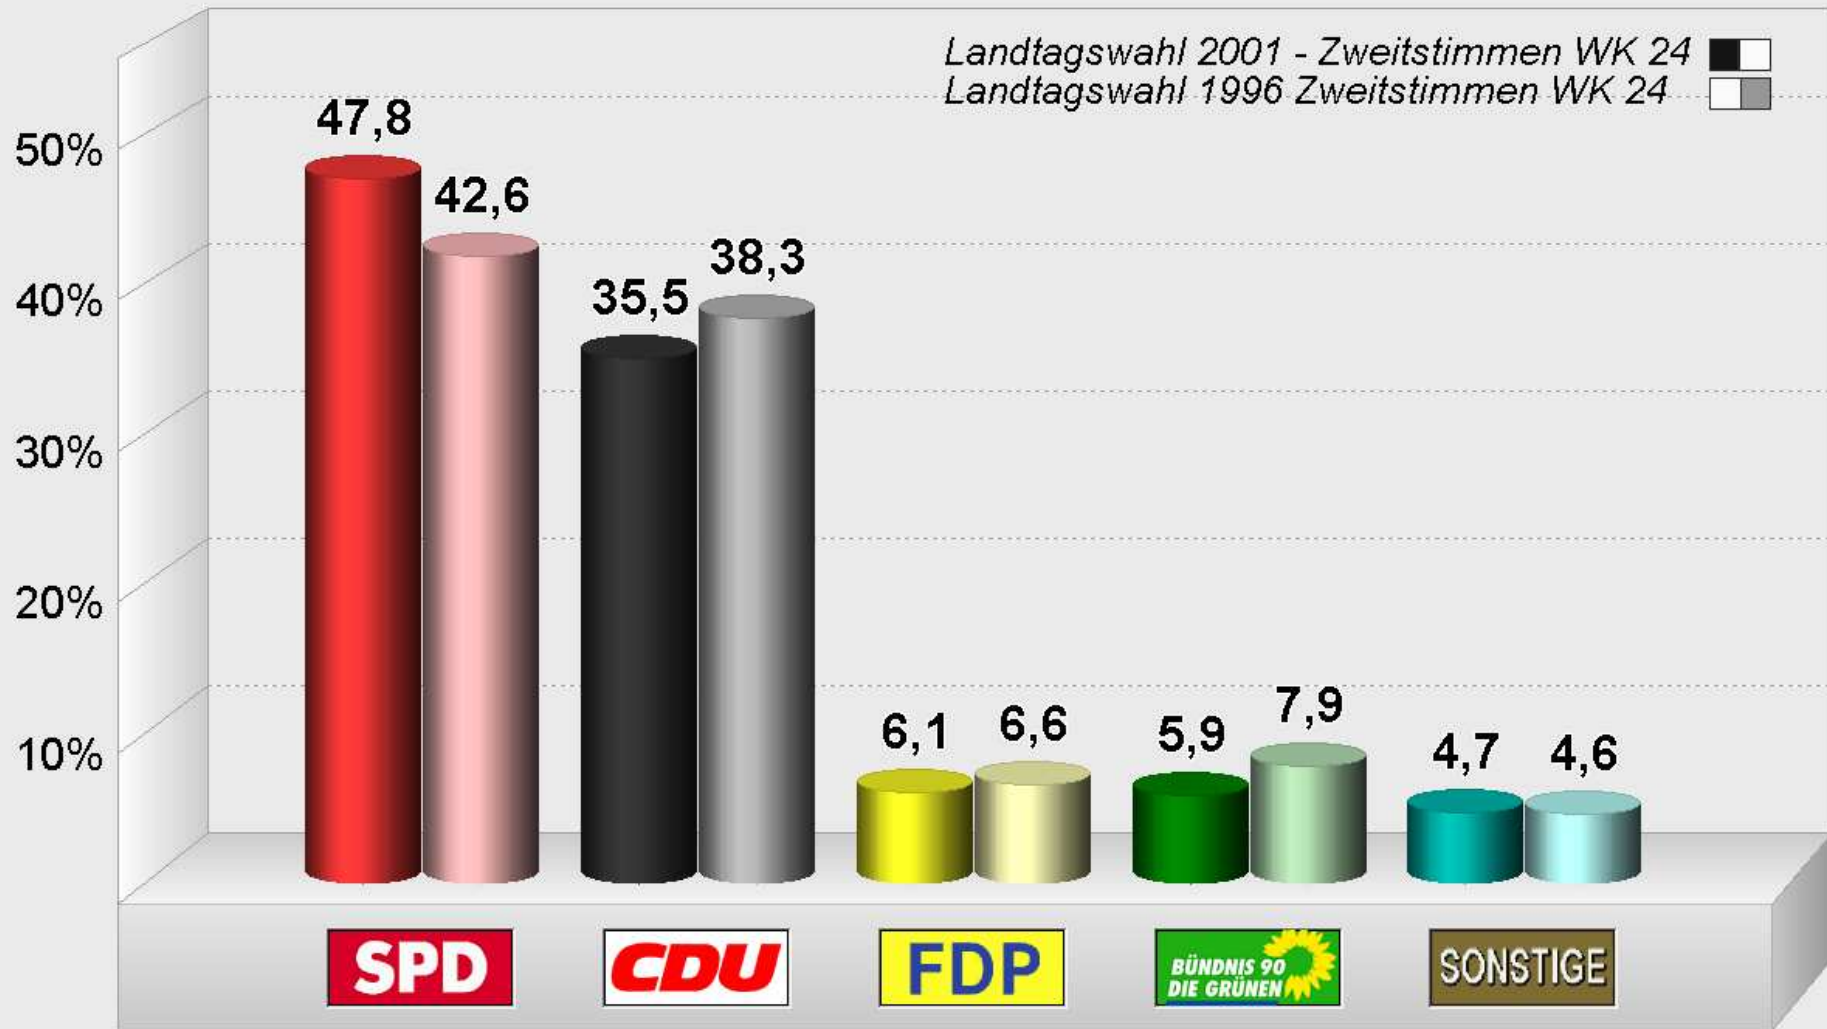

**Landtagswahl 2001 - Zweitstimmen WK 24**  
**im Vergleich mit Landtagswahl 1996 Zweitstimmen WK 24**  
**Endergebnis**  
**Stimmenanteile in Prozent (%)**

Stadt Trier / Bürgeramt