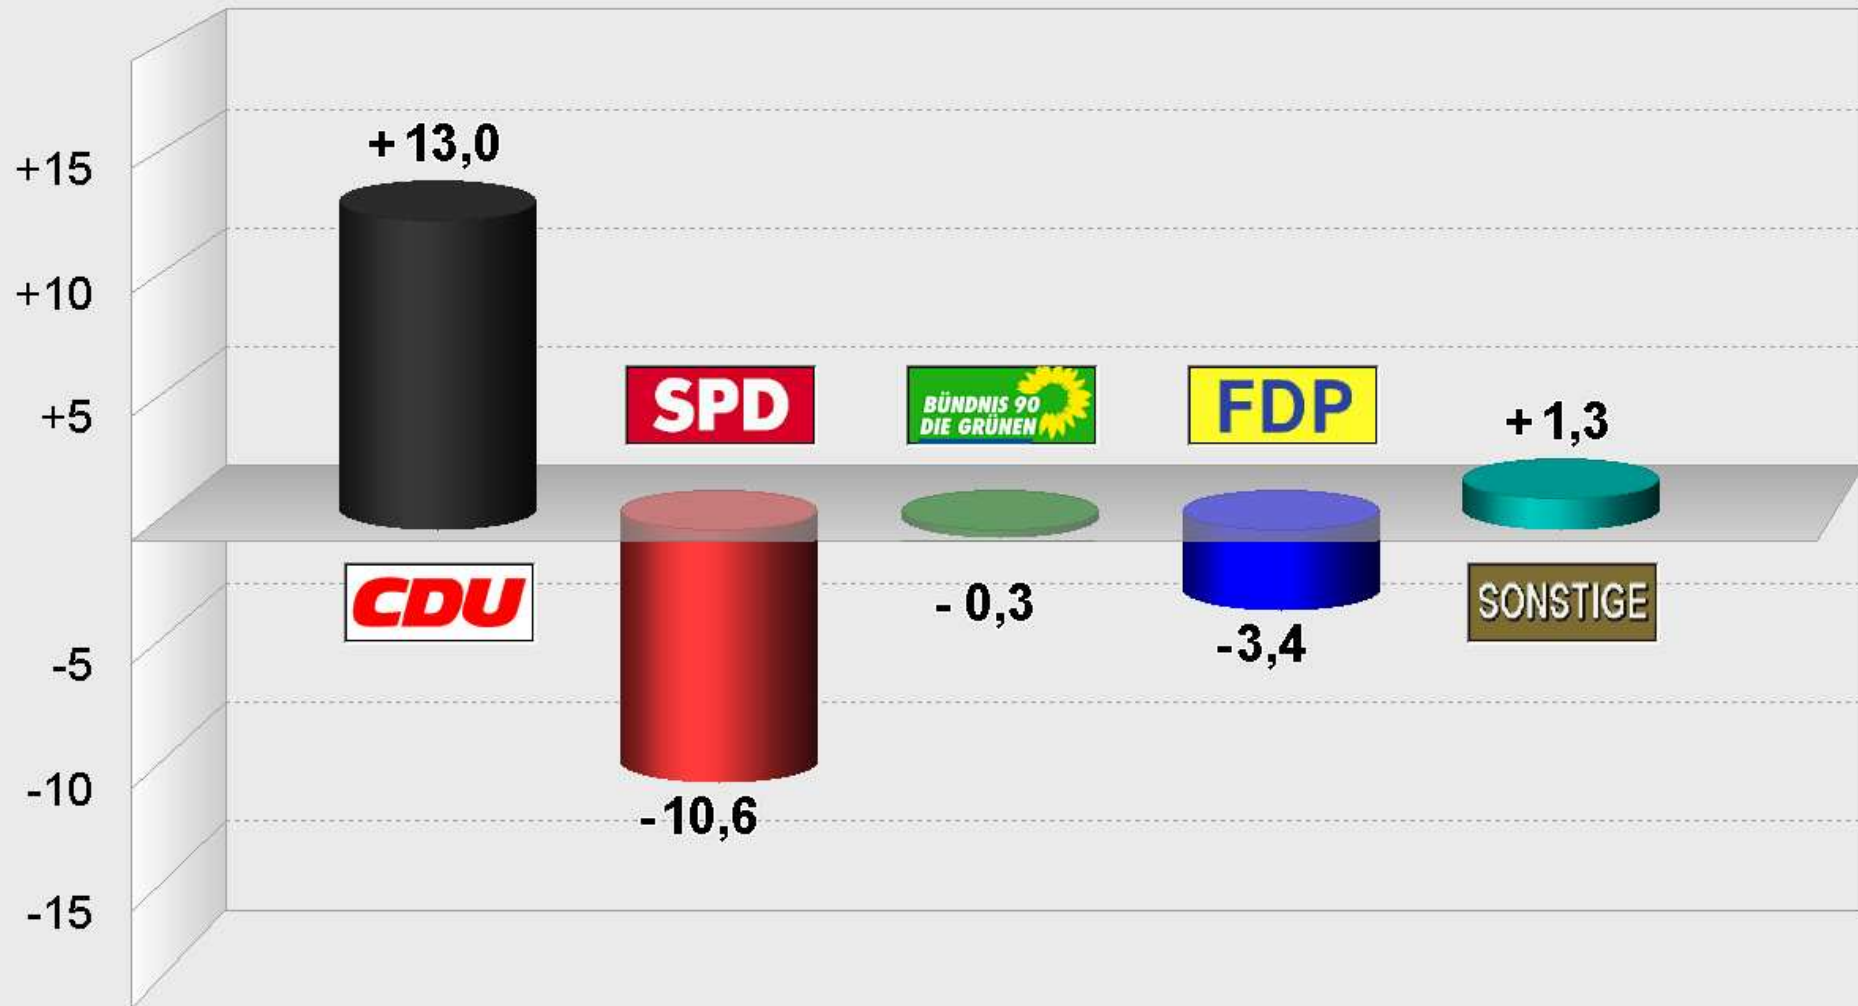

Europawahl 1999 im Vergleich mit Bundestagswahl 1998 Zweitstimmen Endergebnis

Gewinne/Verluste in Prozentpunkten

Stadt Trier / Bürgeramt