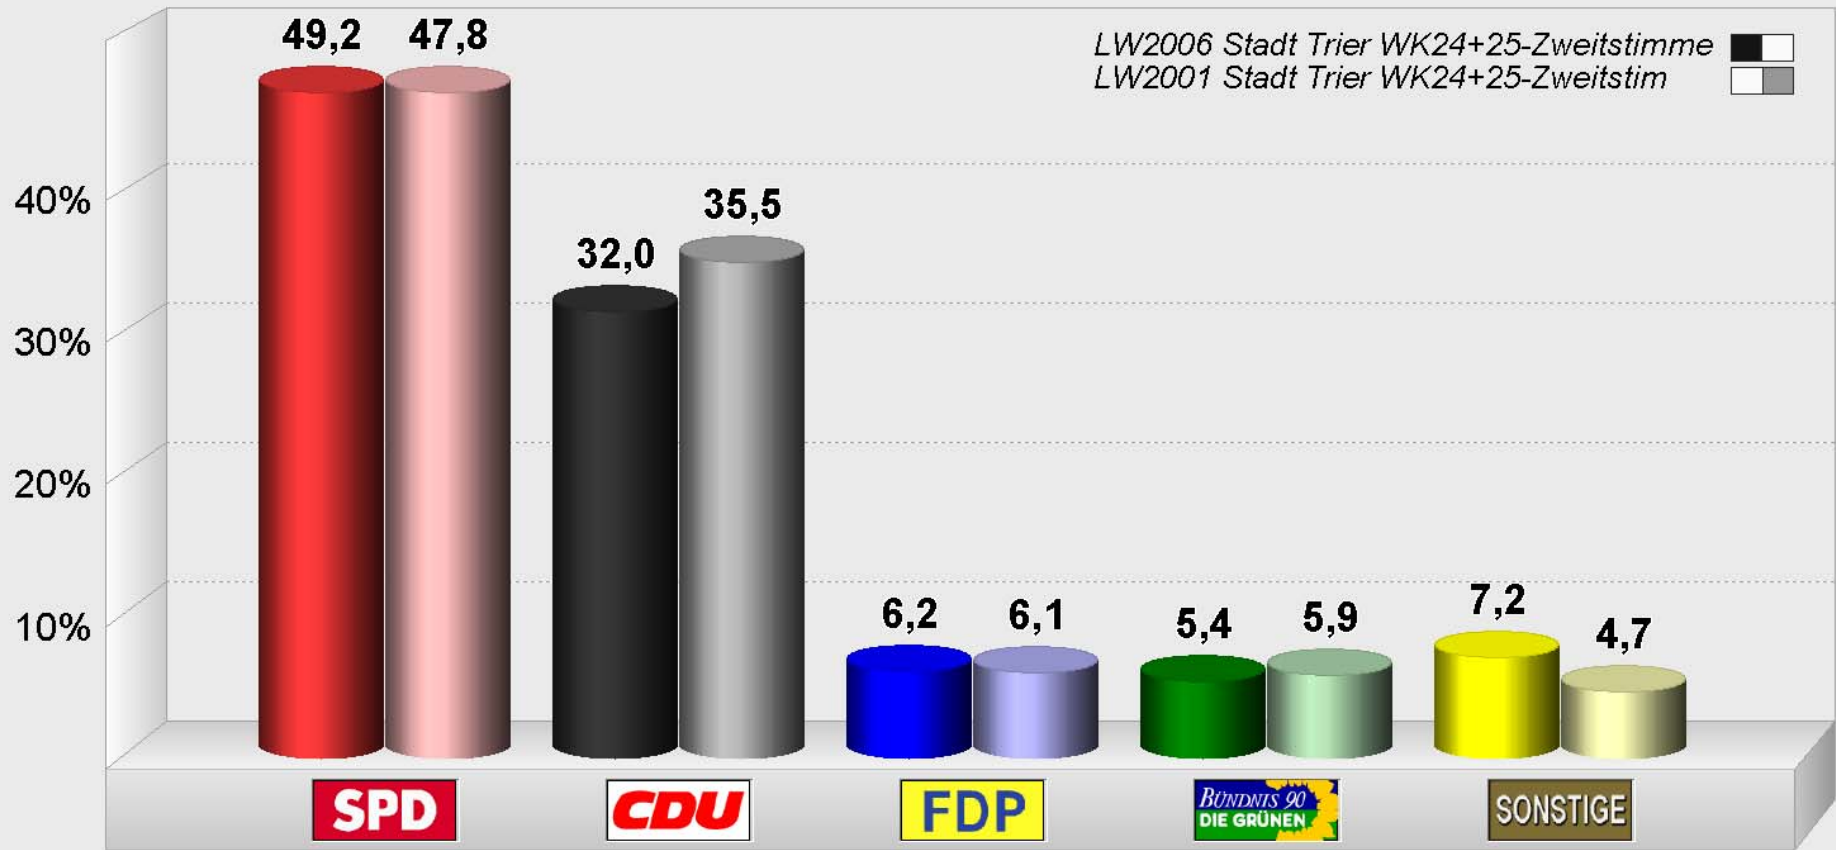

**LW2006 Stadt Trier WK24+25-Zweitstimme
im Vergleich mit LW2001 Stadt Trier WK24+25-Zweitstim
WK 24 Teilbereich Trier**
Vorläufiges Endergebnis
Stimmenanteile in Prozent (%)

Stadt Trier / Amt für Stadtentwicklung und Statistik - Wahlbüro