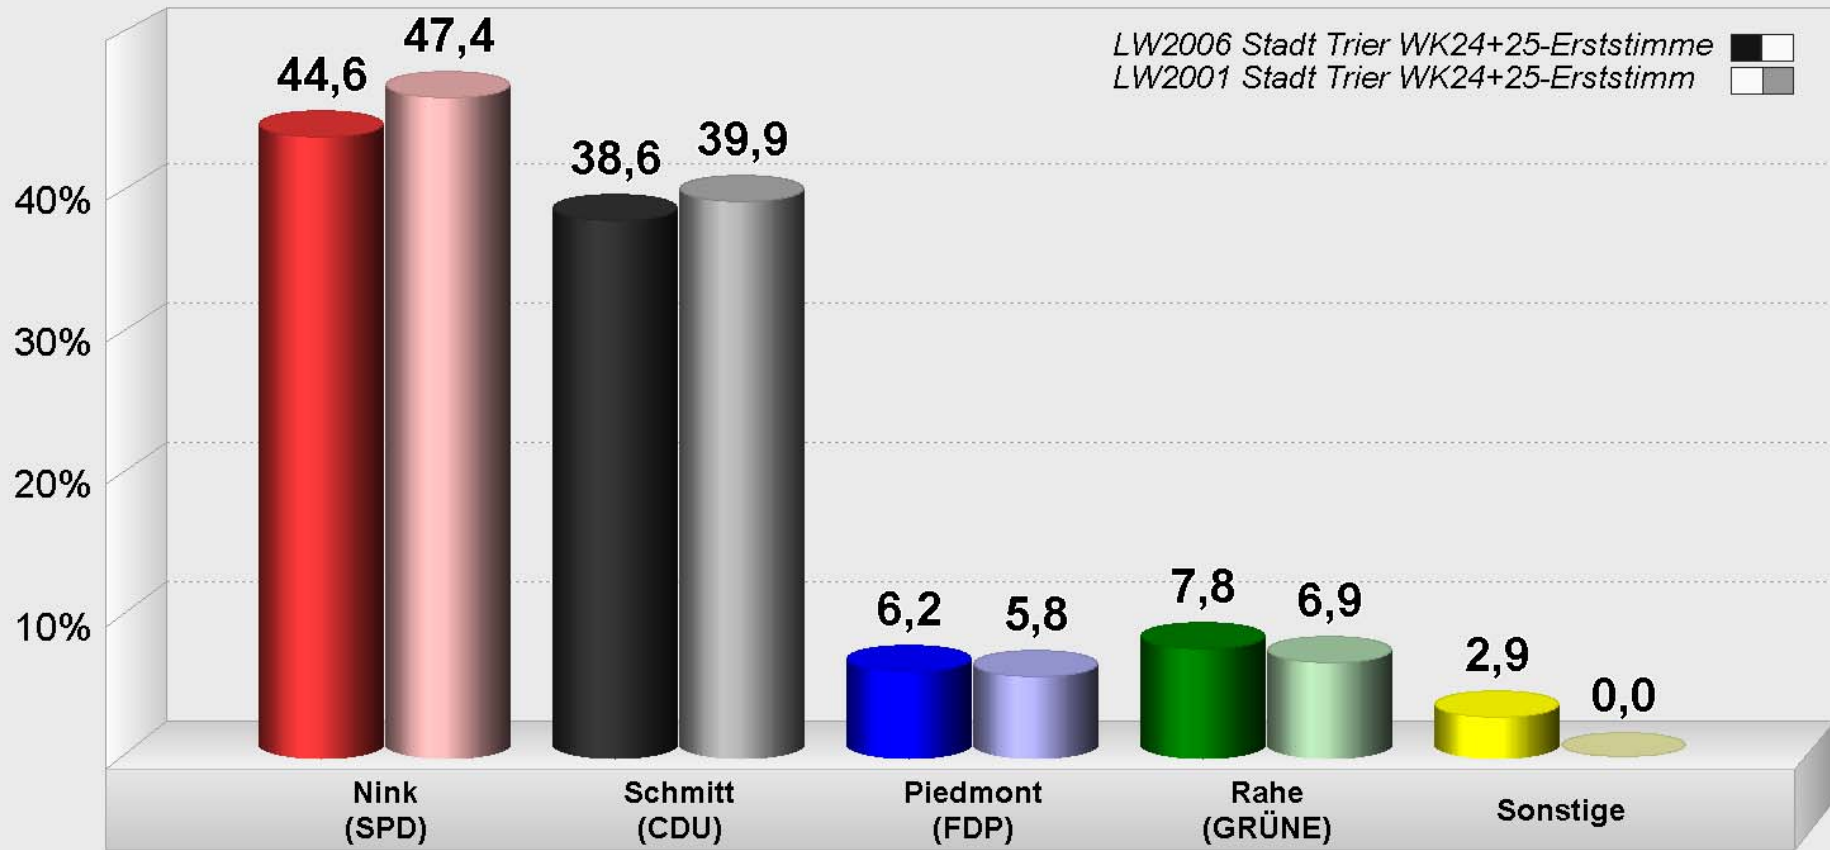

**LW2006 Stadt Trier WK24+25-Erststimme
im Vergleich mit LW2001 Stadt Trier WK24+25-Erststimm
WK 24 Teilbereich Trier**
Vorläufiges Endergebnis
Stimmenanteile in Prozent (%)

Stadt Trier / Amt für Stadtentwicklung und Statistik - Wahlbüro