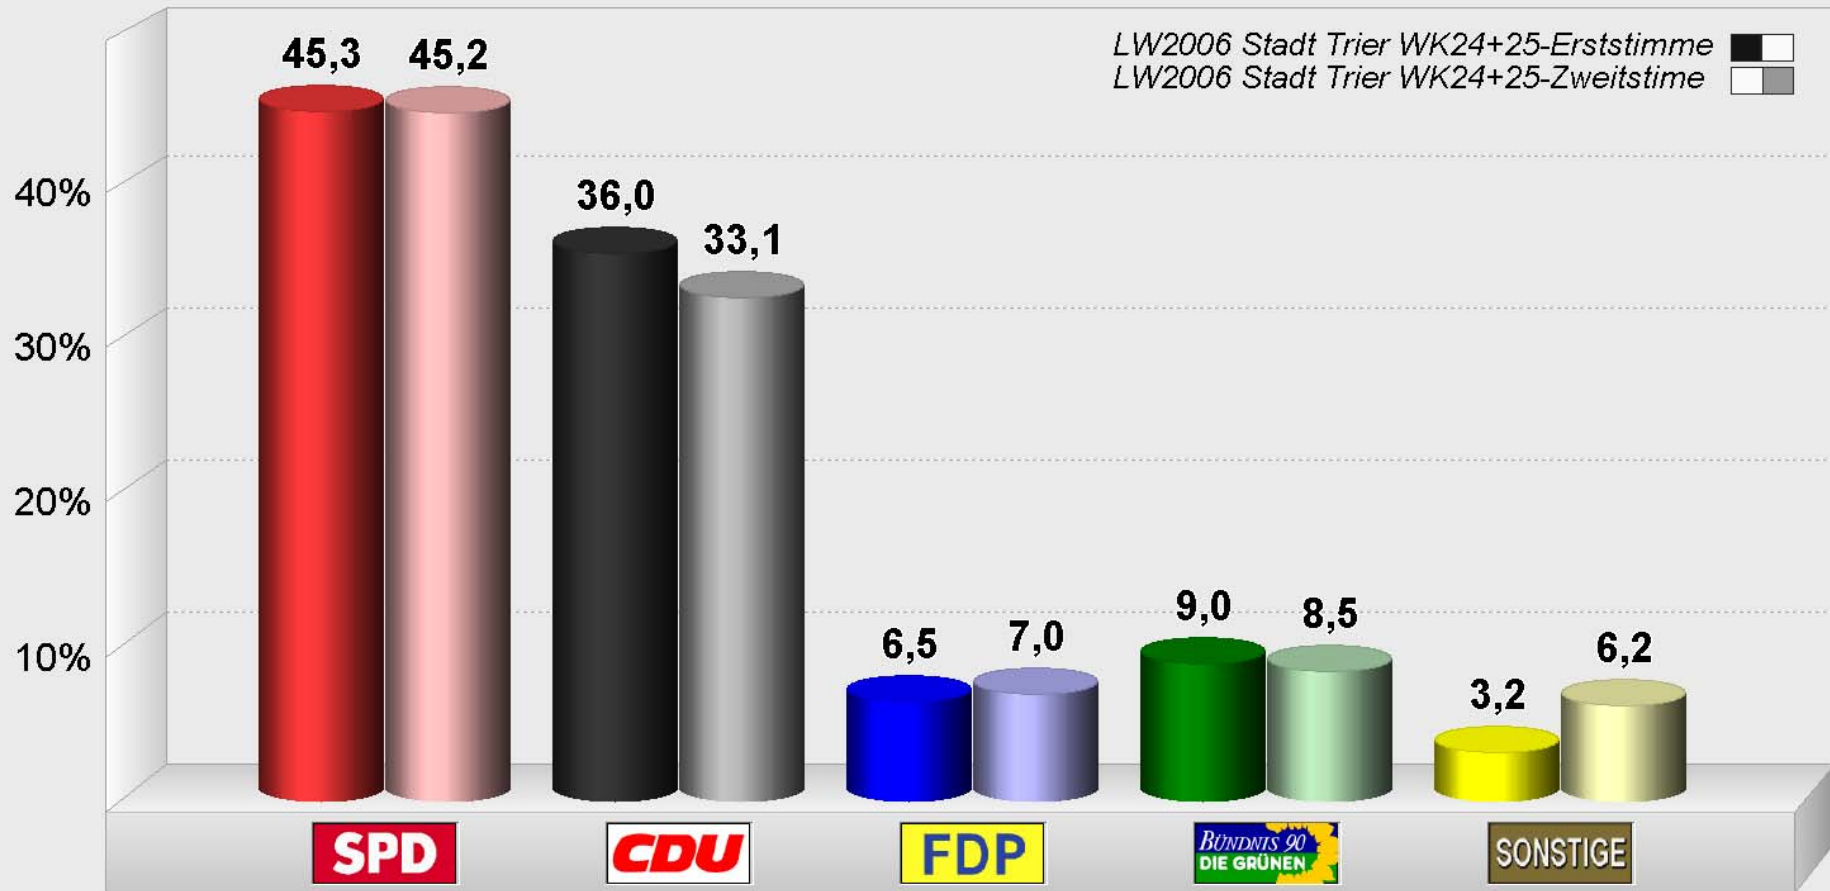

**LW2006 Stadt Trier WK24+25-Erststimme
im Vergleich mit LW2006 Stadt Trier WK24+25-Zweitstimme**
Vorläufiges Endergebnis
Stimmenanteile in Prozent (%)

Stadt Trier / Amt für Stadtentwicklung und Statistik - Wahlbüro