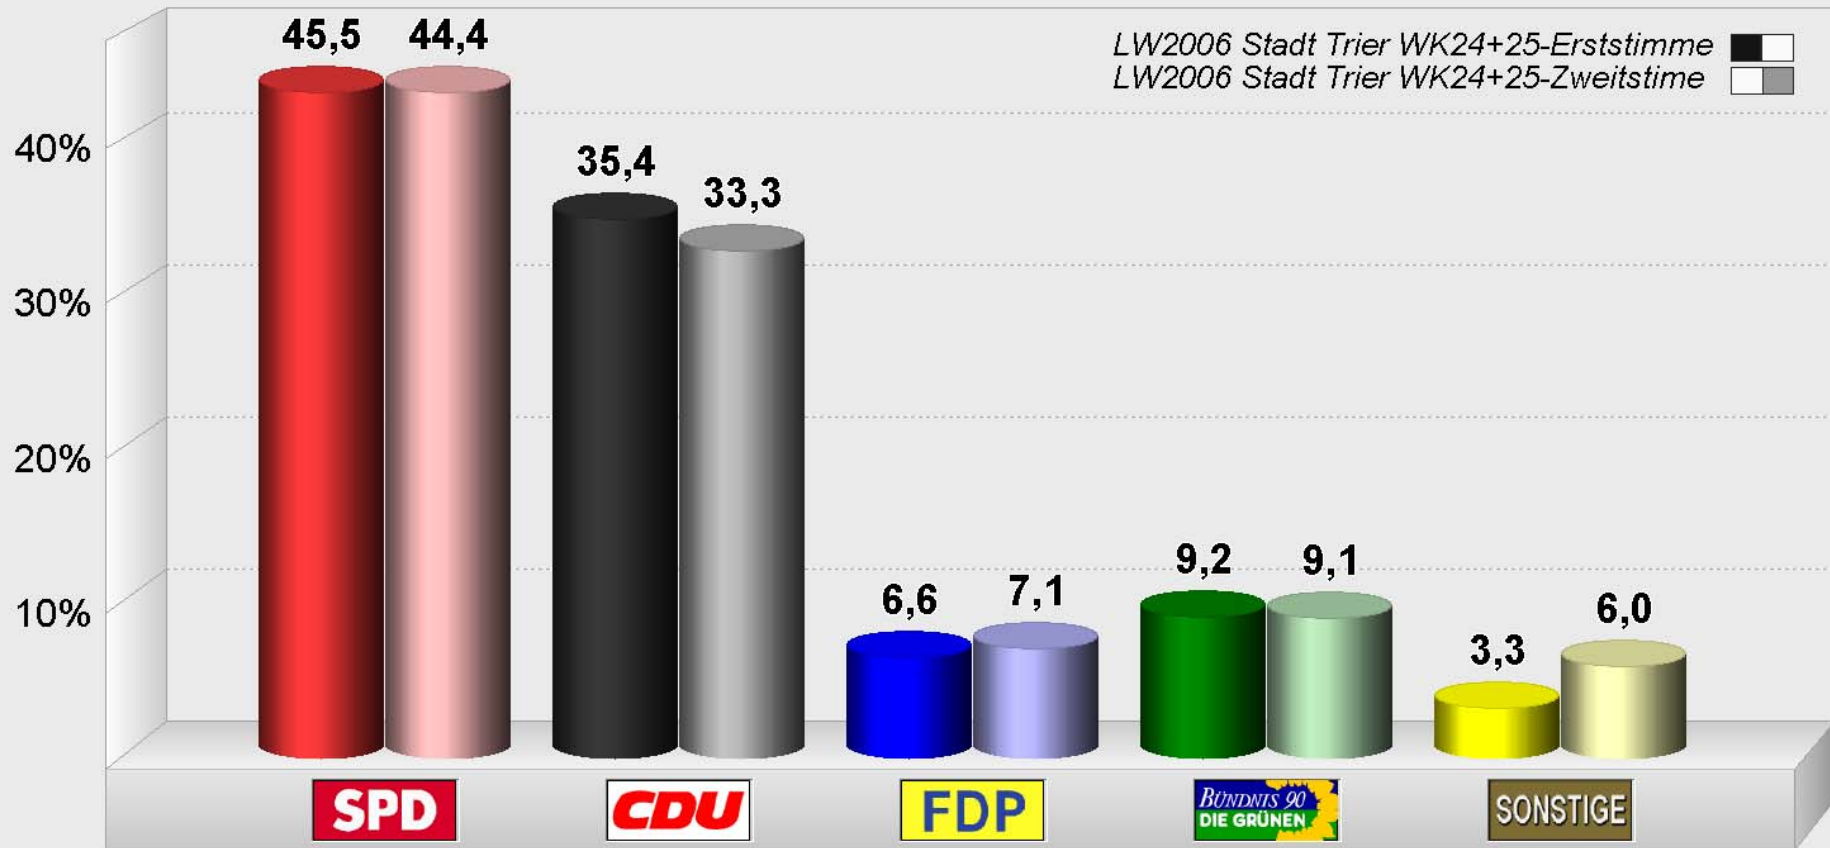

**LW2006 Stadt Trier WK24+25-Erststimme
im Vergleich mit LW2006 Stadt Trier WK24+25-Zweitstimme
WK 25 Wahlkreis
Vorläufiges Endergebnis
Stimmenanteile in Prozent (%)**

Stadt Trier / Amt für Stadtentwicklung und Statistik - Wahlbüro