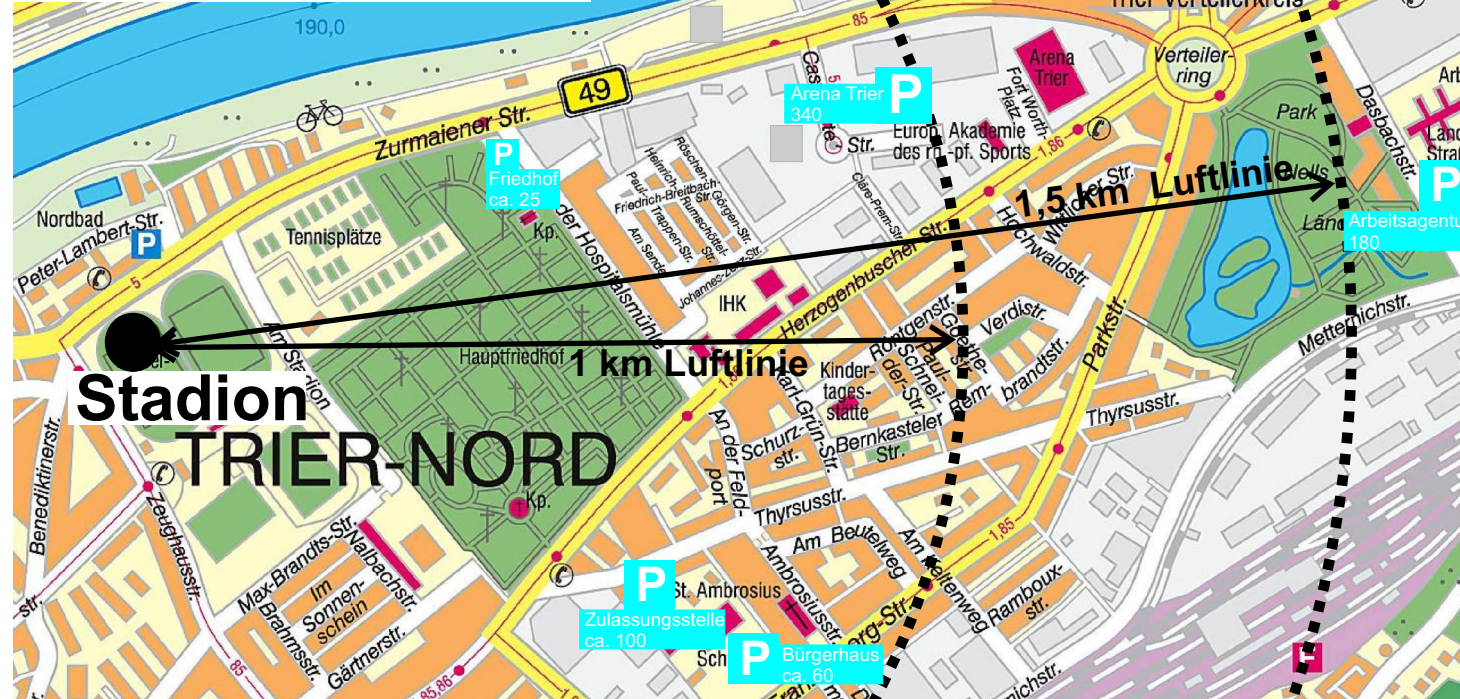

Die Stadt Trier informiert

Parkmöglichkeiten in der Nähe des Moselstadions

Parkmöglichkeiten in Trier-Nord

Von Hauptbahnhof Richtung Wilhelm-Leuschner-Str. (Gültig bis 08.12.2012)

85

- Trier, Hauptbahnhof
- Baldwinbrunnen/Hbf
- Theodor-Haus-Allee
- Porta Nigra
- Treviris
- Bruchhausenstraße
- Remigiusstraße
- St. Mengener Straße
- Benediktinerstraße
- Wilhelm-Leuschner-Straße zum Stadion

Von City-Parkhaus Richtung Castelforte (Gültig bis 08.12.2012)

5

- Trier, Nikolaus-Koch-Platz
- Treviris
- Porta Nigra
- Nordallee/Krankenhaus
- Remigiusstraße
- St. Mengener Straße
- Benediktinerstraße
- Moselstadium
- Wilhelm-Leuschner-Straße
- Trier-Nord, A. d. Hospitalsmüh.
- Castelforte

- 1** Trier-Ruwer - Verteilerkreis - Trier-Nord - Porta Nigra - Treviris - Südallee - Römerbrücke - Trier-Euren
- 5** Castelforte - Zurmaiener Straße - Porta Nigra - Treviris - Südallee - Südbahnhof - Heiligkreuz - Weismark - Feyen
- 30** Morscheid - Waldrach - Kasel - Mertesdorf - Ruwer - Verteilerkreis - Trier-Nord - Hbf - Olewig - Tarforst - Pluwig - Schöndorf - Bonerath
- 85** Sternbuslinie: Verteilerkreis - Trier-Nord - Hbf - Porta Nigra - Treviris - Zurlaubener Ufer - Moselstadium - Wilhelm-Leuschner-Str.
- 86** Sternbuslinie: Morscheid - Waldrach - Kasel - Mertesdorf - Ruwer - Verteilerkreis - Trier-Nord - Porta Nigra - Hbf