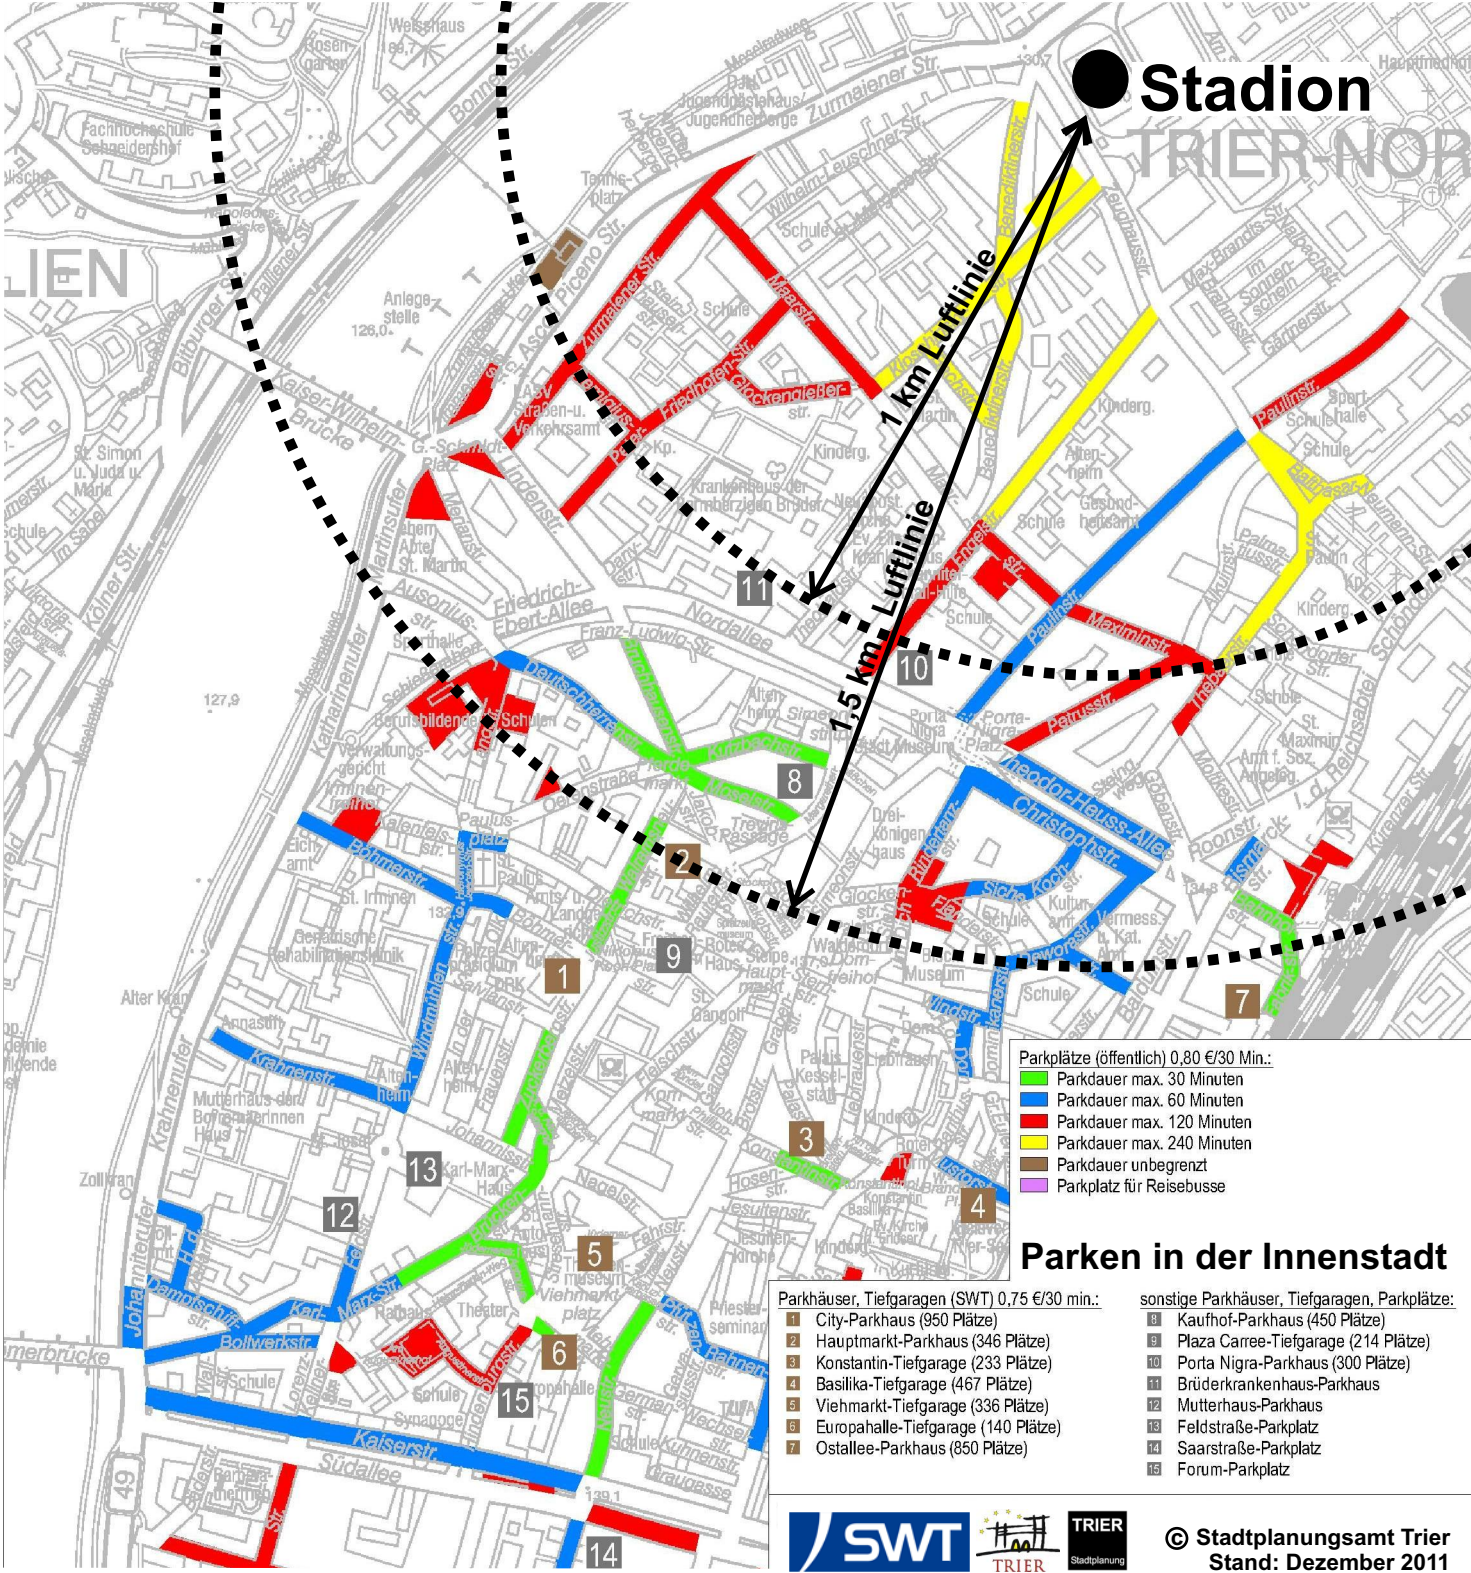

Die Stadt Trier informiert

Parkmöglichkeiten in der Nähe des Moselstadions

Parkmöglichkeiten in Trier-Nord

Von Hauptbahnhof Richtung Wilhelm-Leuschner-Str. (Gültig bis 08.12.2012)

85

- Trier, Hauptbahnhof
- Baldwinbrunnen/Hbf
- Theodor-Haus-Allee
- Porta Nigra
- Treviris
- Bruchhausenstraße
- Remigiusstraße
- St. Mengener Straße
- Benediktinerstraße
- Wilhelm-Leuschner-Straße zum Stadion

Von City-Parkhaus Richtung Castelforte (Gültig bis 08.12.2012)

5

- Trier, Nikolaus-Koch-Platz
- Treviris
- Porta Nigra
- Nordallee/Krankenhaus
- Remigiusstraße
- St. Mengener Straße
- Benediktinerstraße
- Moselstadium
- Wilhelm-Leuschner-Straße
- Trier-Nord, A. d. Hospitalsmüh.
- Castelforte

- 1** Trier-Ruwer - Verteilerkreis - Trier-Nord - Porta Nigra - Treviris - Südallee - Römerbrücke - Trier-Euren
- 5** Castelforte - Zurmaiener Straße - Porta Nigra - Treviris - Südallee - Südbahnhof - Heiligkreuz - Weismark - Feyen
- 30** Morscheid - Waldrach - Kasel - Mertesdorf - Ruwer - Verteilerkreis - Trier-Nord - Hbf - Olewig - Tarforst - Pluwig - Schöndorf - Bonerath
- 85** Sternbuslinie: Verteilerkreis - Trier-Nord - Hbf - Porta Nigra - Treviris - Zurlaubener Ufer - Moselstadium - Wilhelm-Leuschner-Str.
- 86** Sternbuslinie: Morscheid - Waldrach - Kasel - Mertesdorf - Ruwer - Verteilerkreis - Trier-Nord - Porta Nigra - Hbf