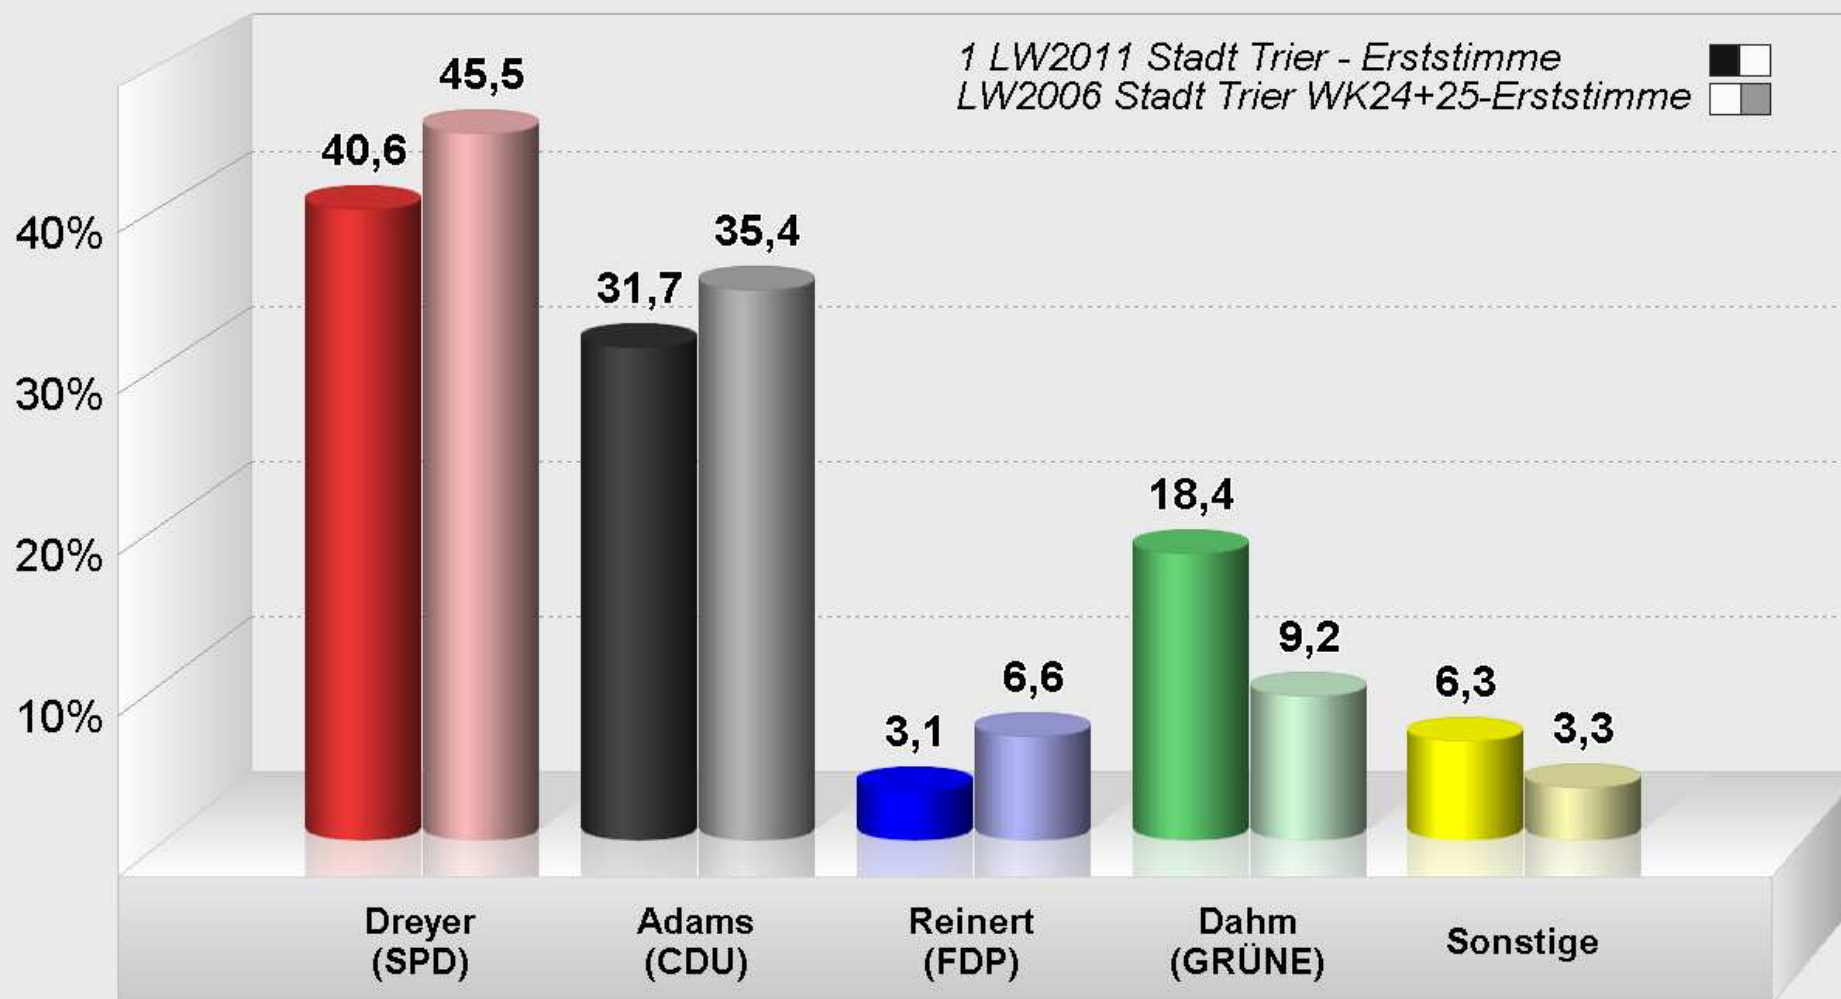

1 LW2011 Stadt Trier - Erststimme im Vergleich mit LW2006 Stadt Trier WK24+25-Erststimme WK 25

Endergebnis

Stimmenanteile in Prozent (%)

Stadt Trier