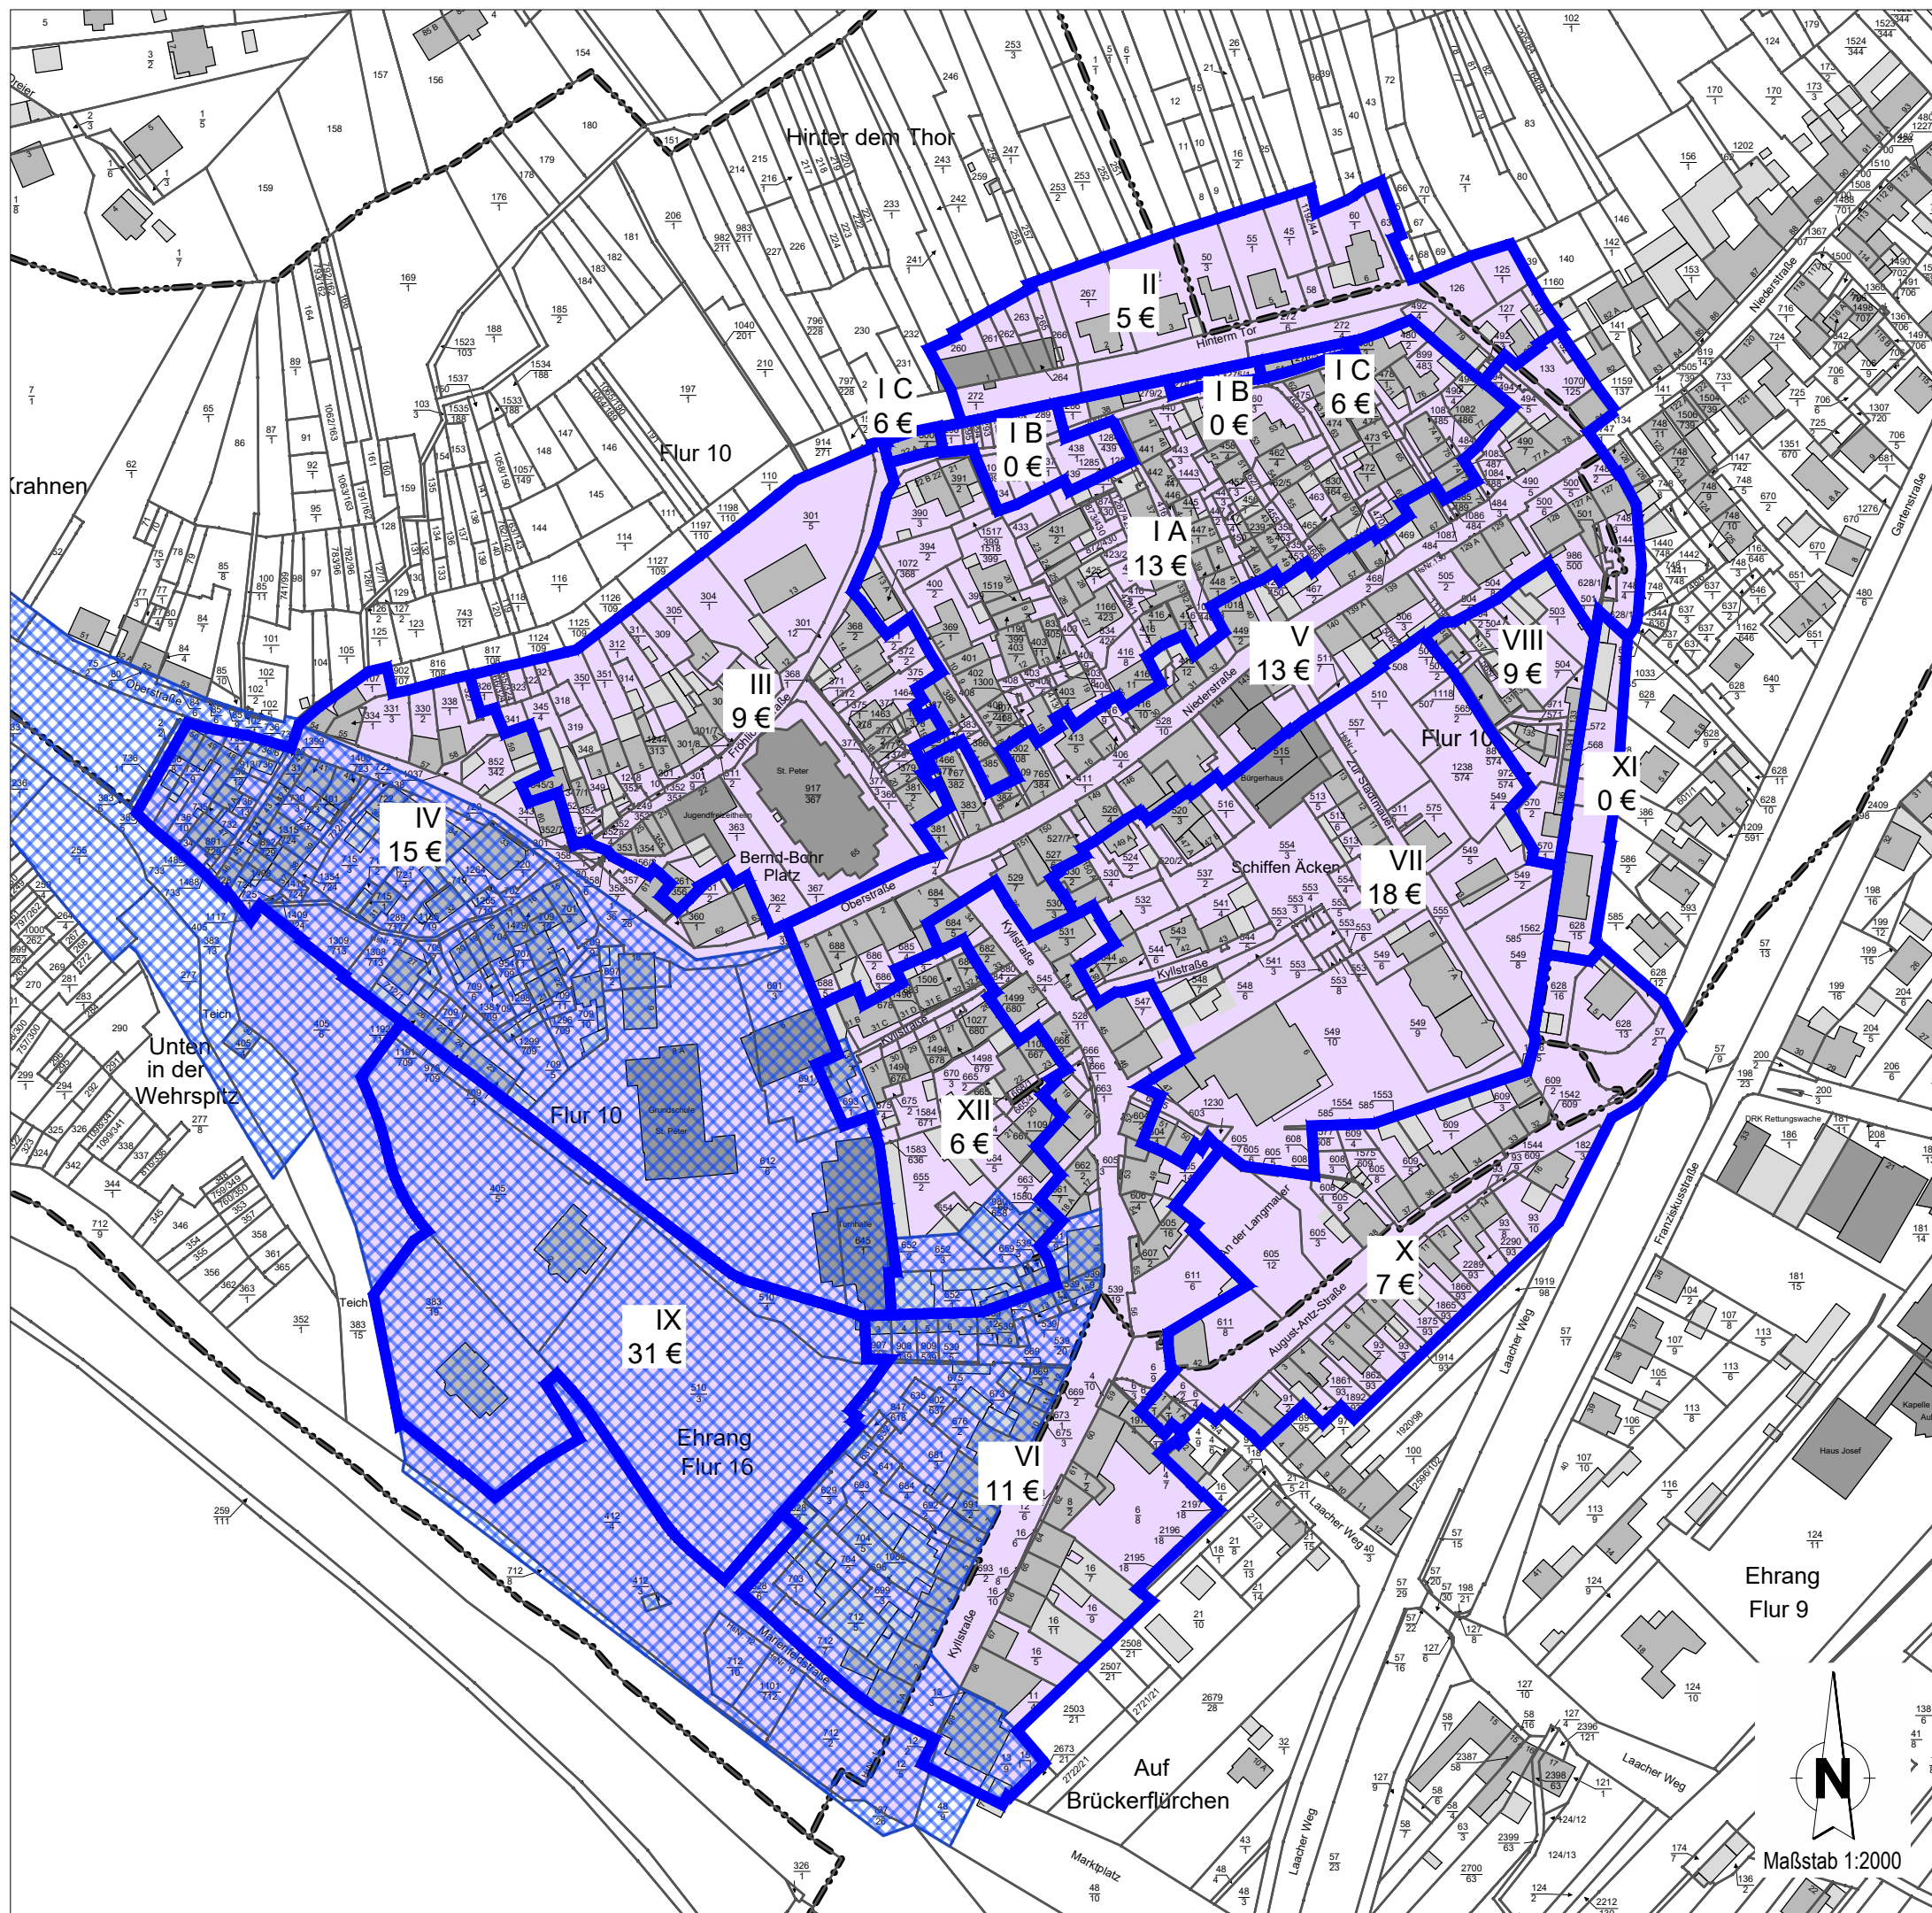

SOZIALE STADT - SANIERUNG EHRANG - Zonales Wertgutachten -

- Soziale Stadt
- Teilbereiche
(125.886 qm)
- Umlegung