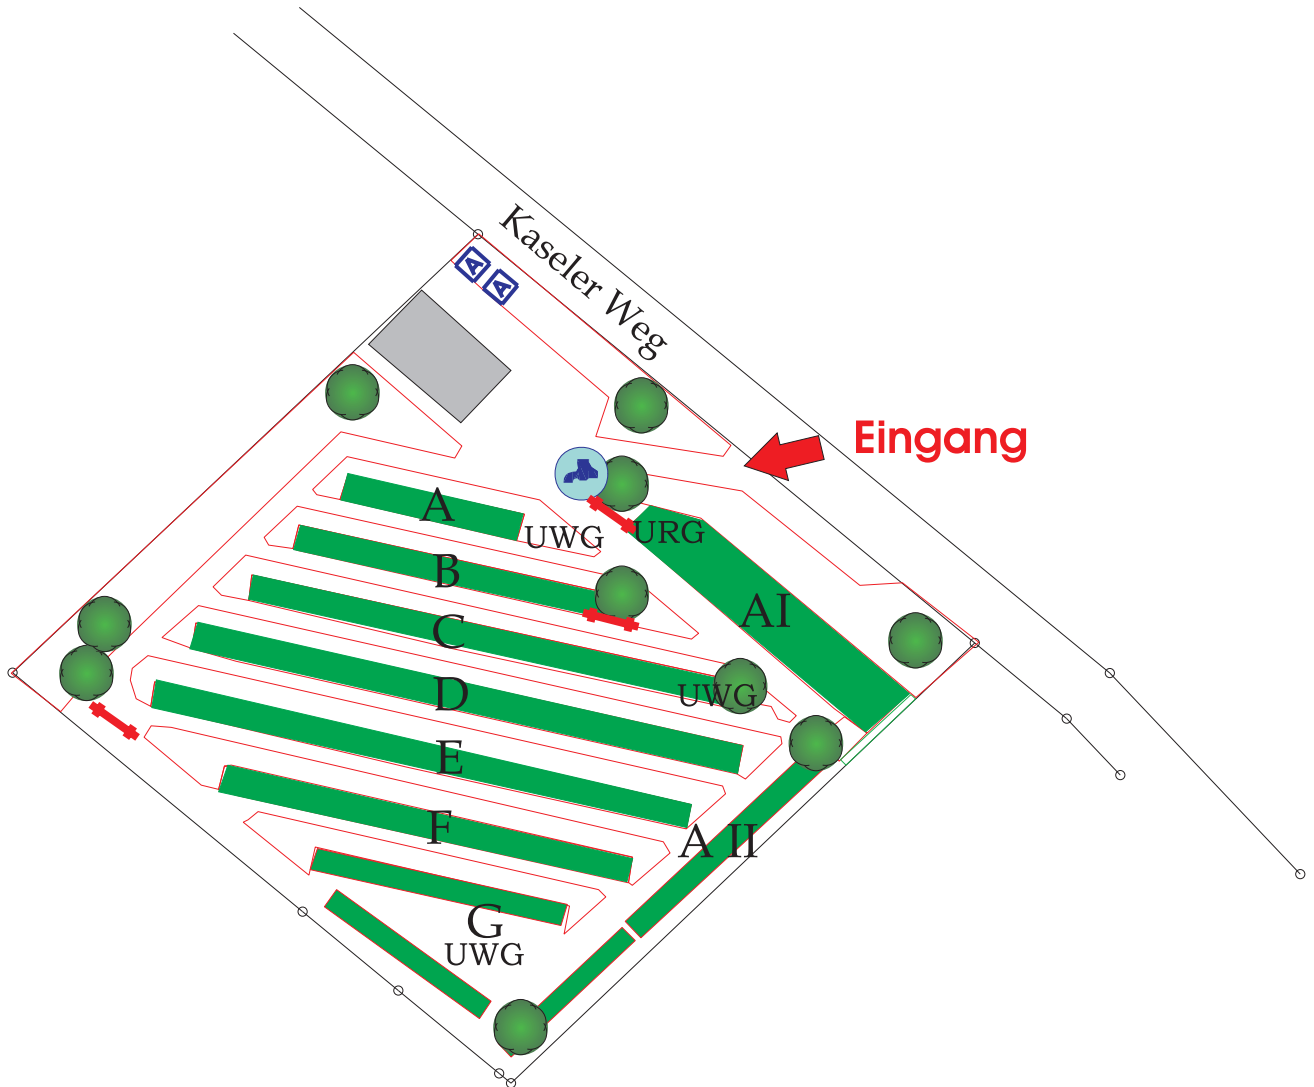

# Friedhof Filsch

Stadtverwaltung Trier  
Grünflächenamt  
Gärtnerstraße 62  
54292 Trier  
Tel.: 0651/ 718-1670  
Fax.: 0651/ 718-1678  
grünflächenamt@trier.de

## Legende

-  Bank
-  Wasserstelle
-  Abfallbehälter