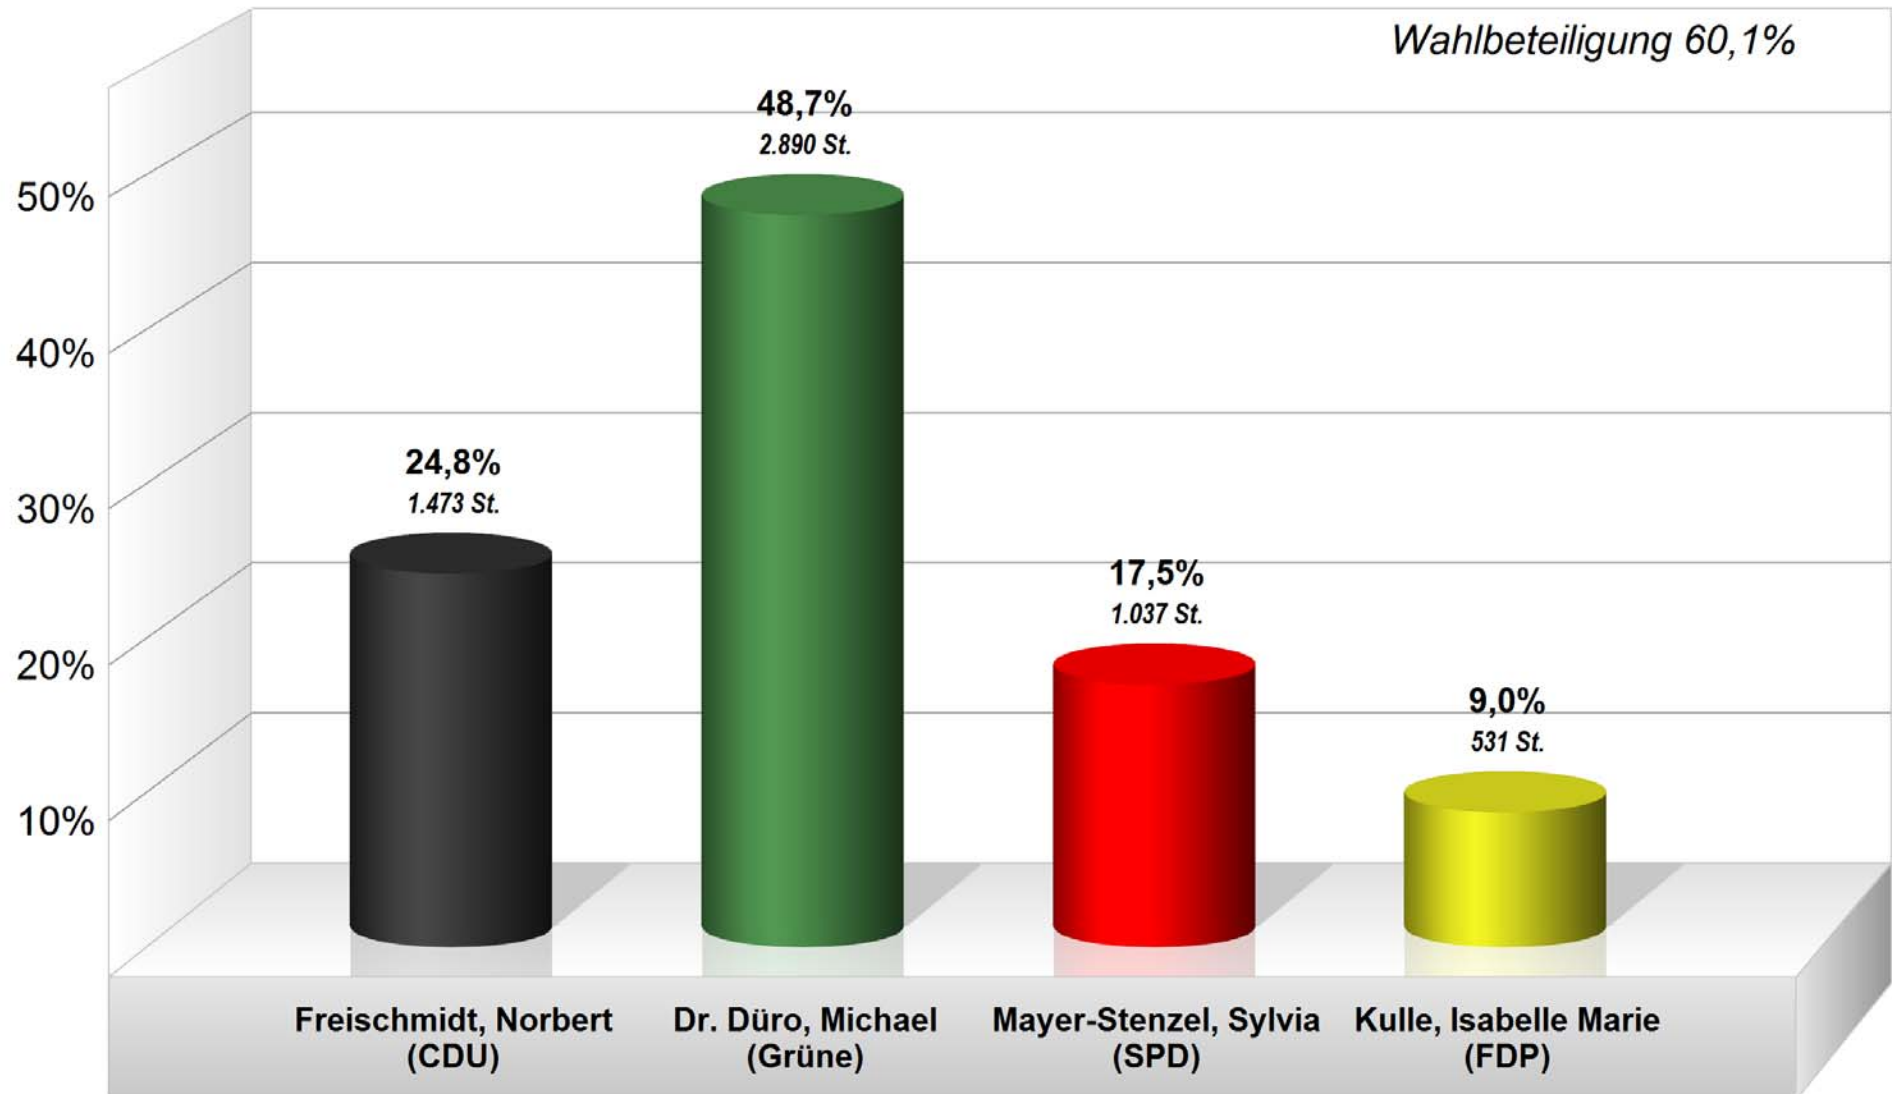

Ortsvorsteher Mitte/Gartenfeld 2019

Endergebnis

Stimmenanteile in Prozent (%)

Wahlbeteiligung 60,1%

Stadt Trier