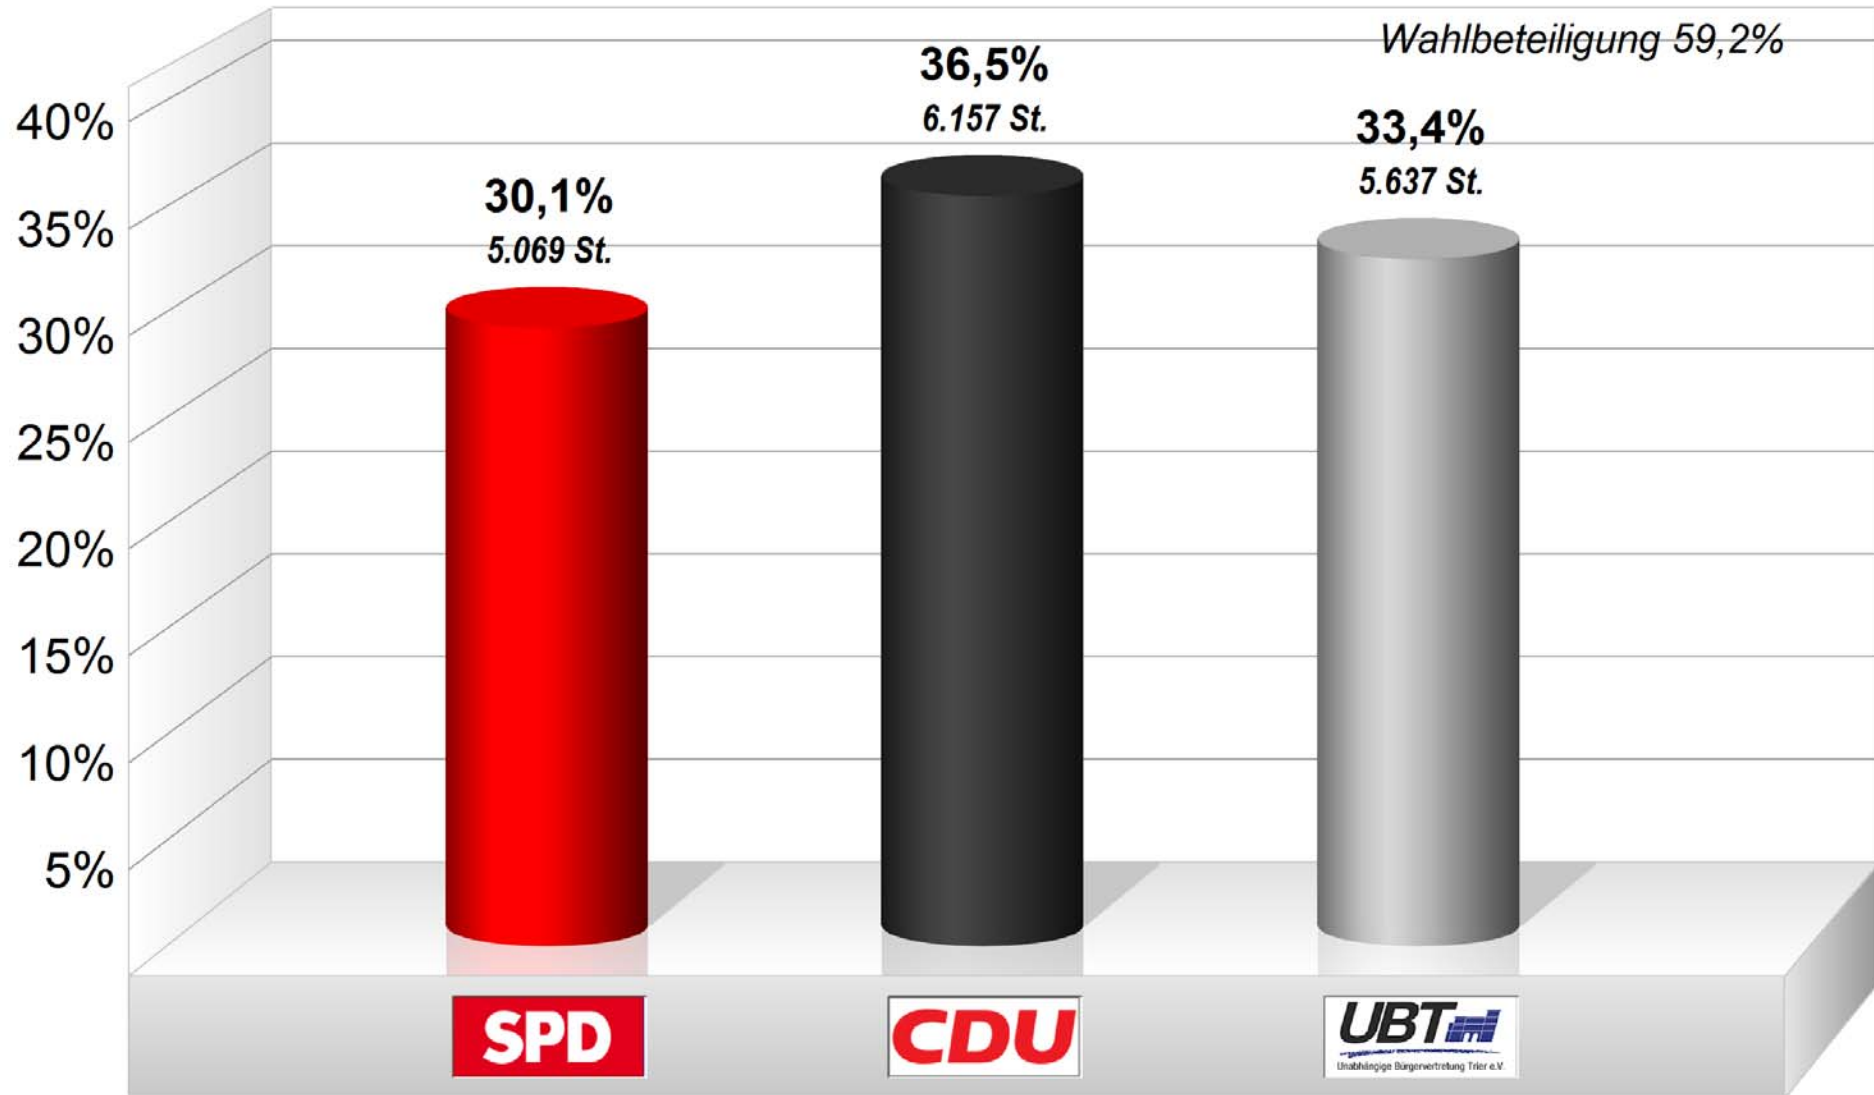

Ortsbeirat Ruwer/Eitelsbach 2019

Endergebnis

Stimmenanteile in Prozent (%)

Stadt Trier