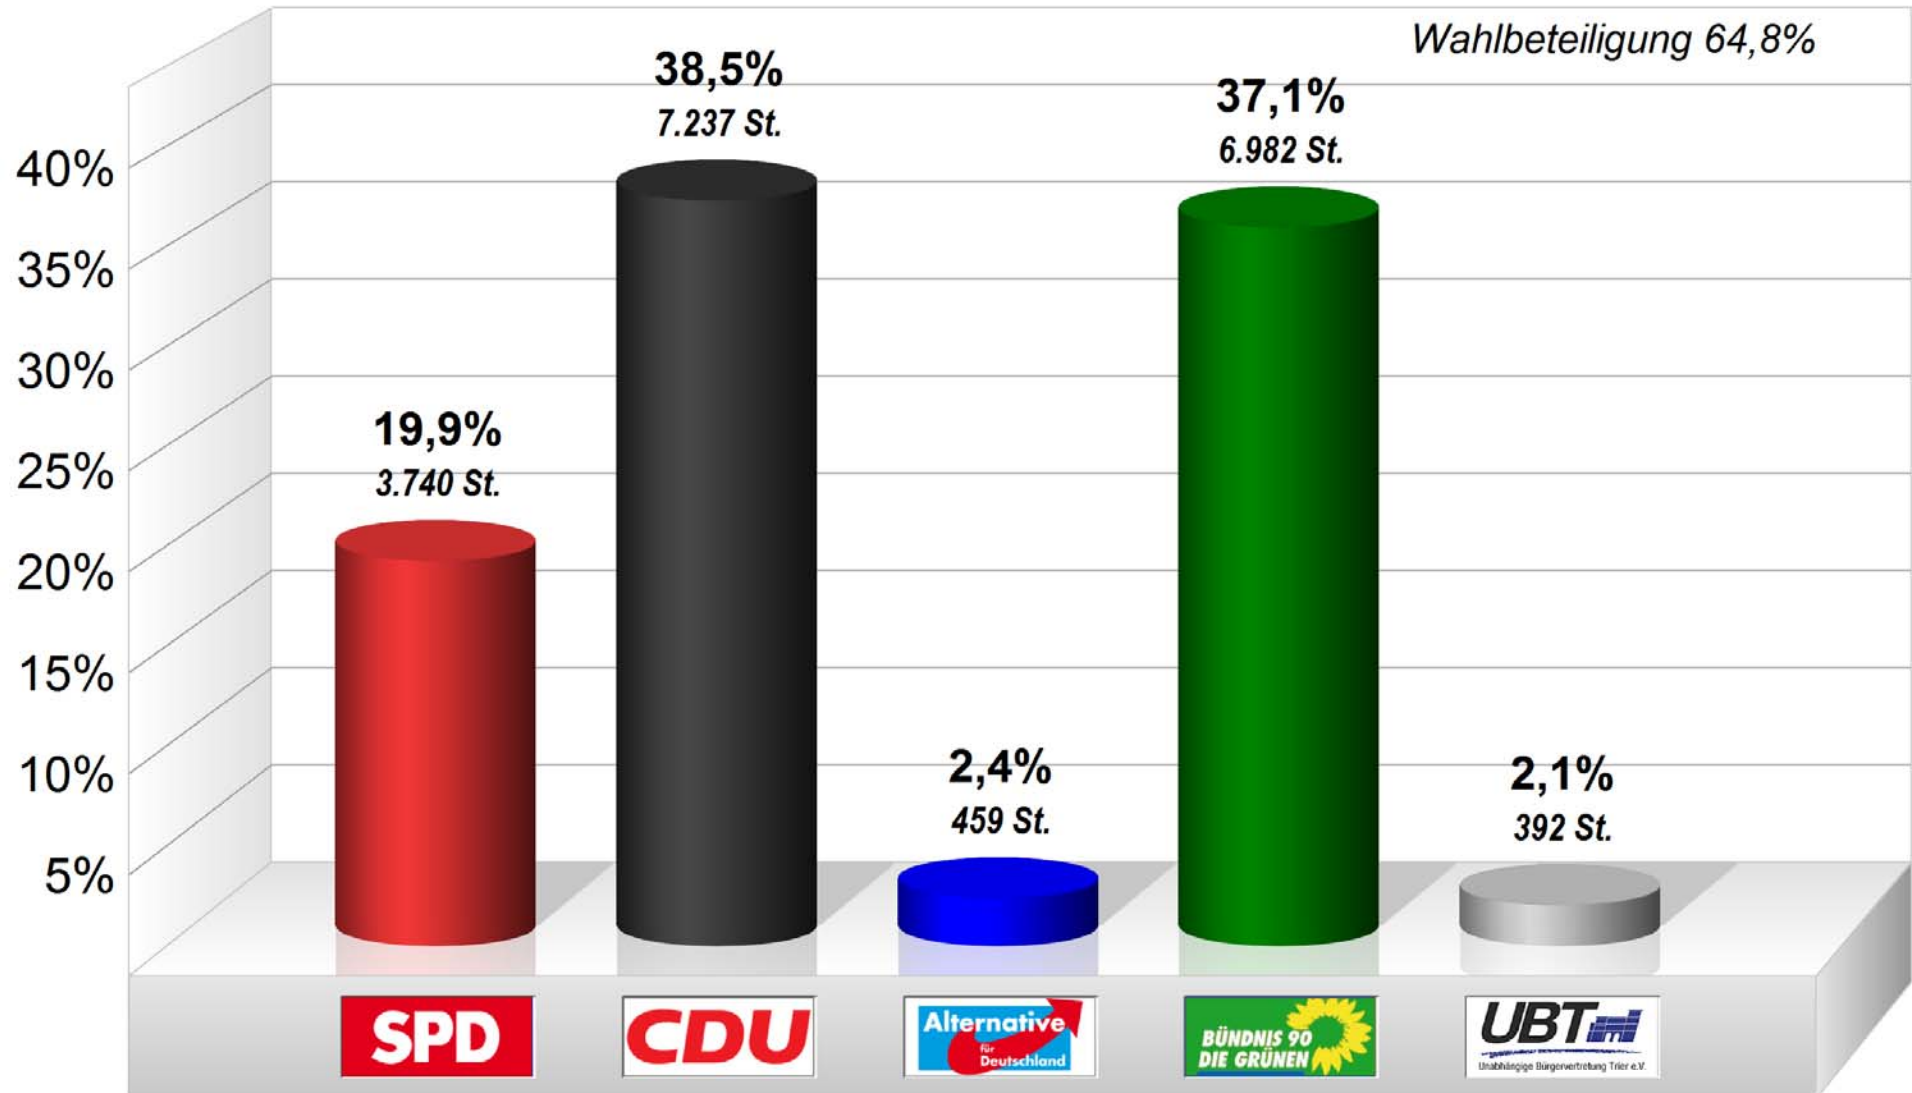

Ortsbeirat Olewig 2019

Endergebnis

Stimmenanteile in Prozent (%)

Wahlbeteiligung 64,8%

Stadt Trier