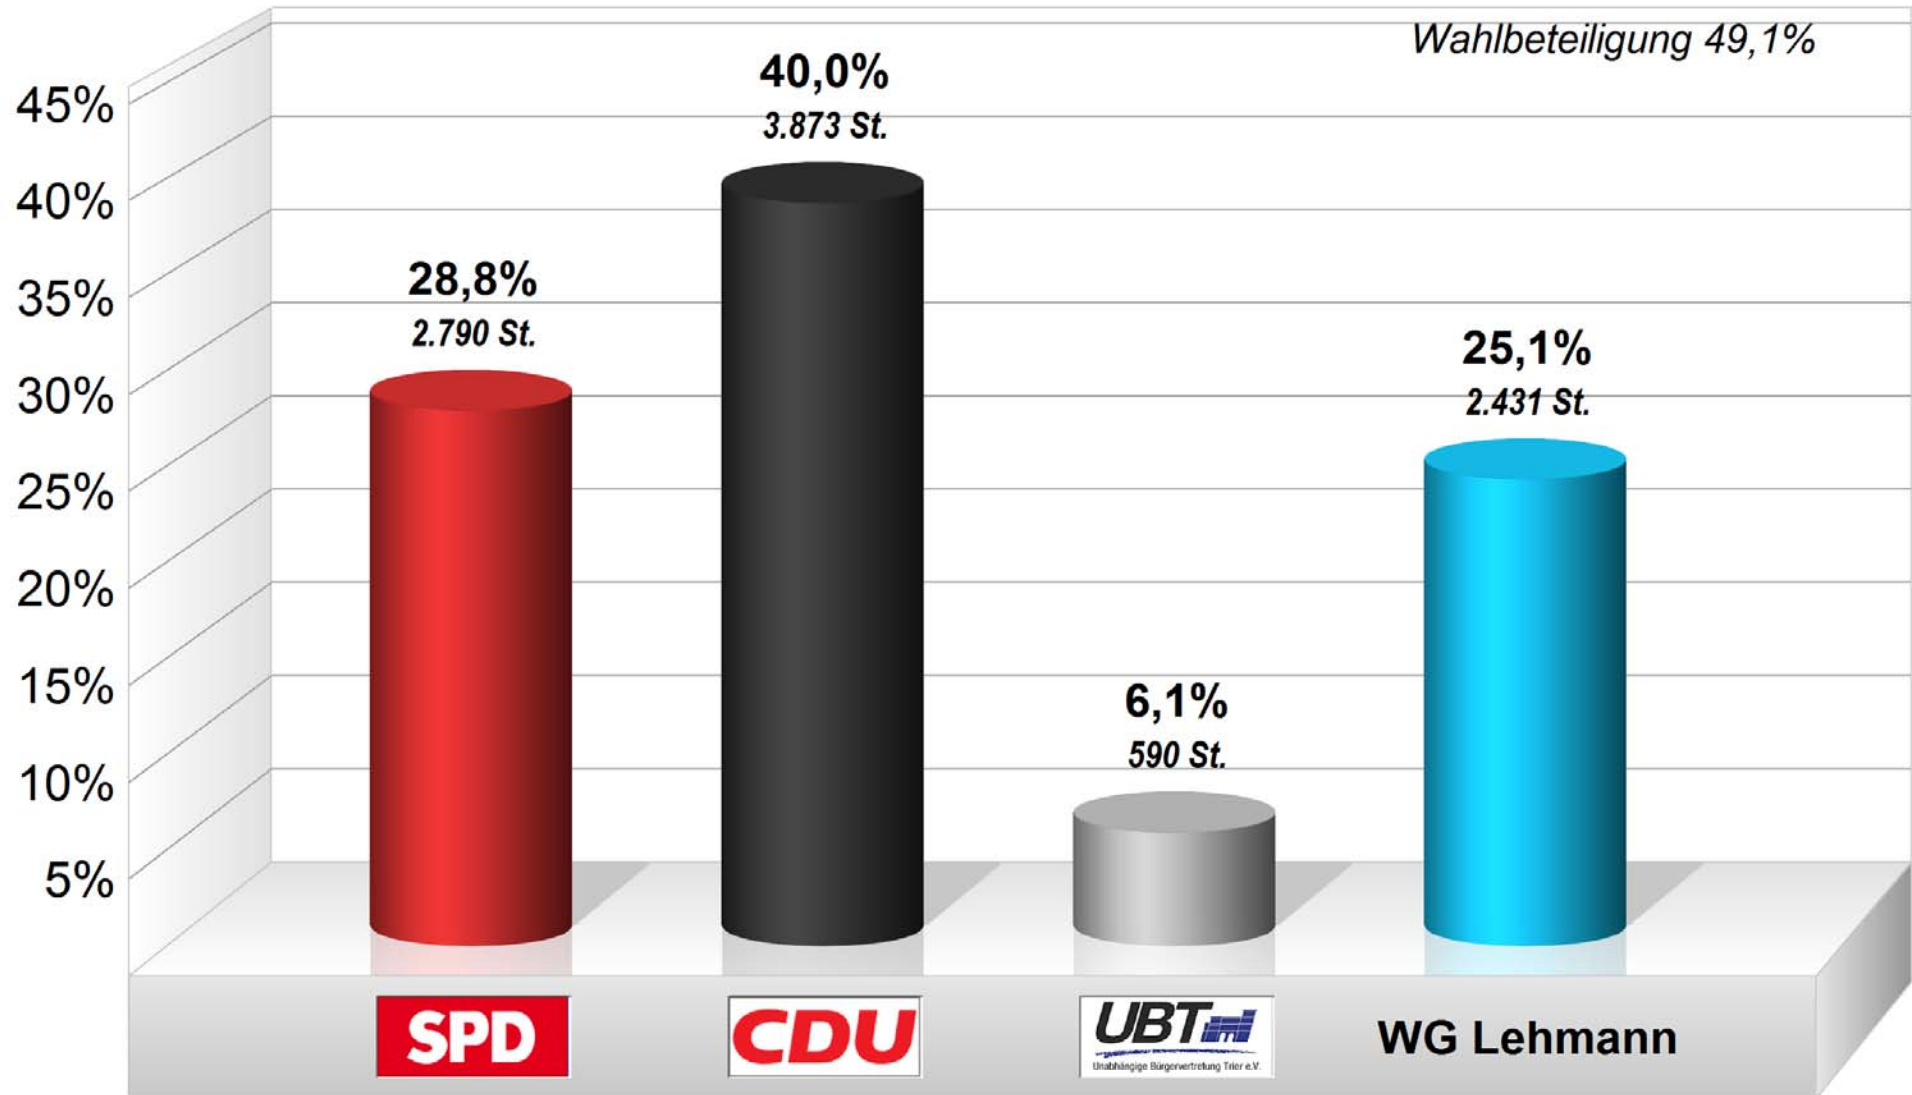

Ortsbeirat Mariahof 2019

Endergebnis

Stimmenanteile in Prozent (%)

Wahlbeteiligung 49,1%

Stadt Trier