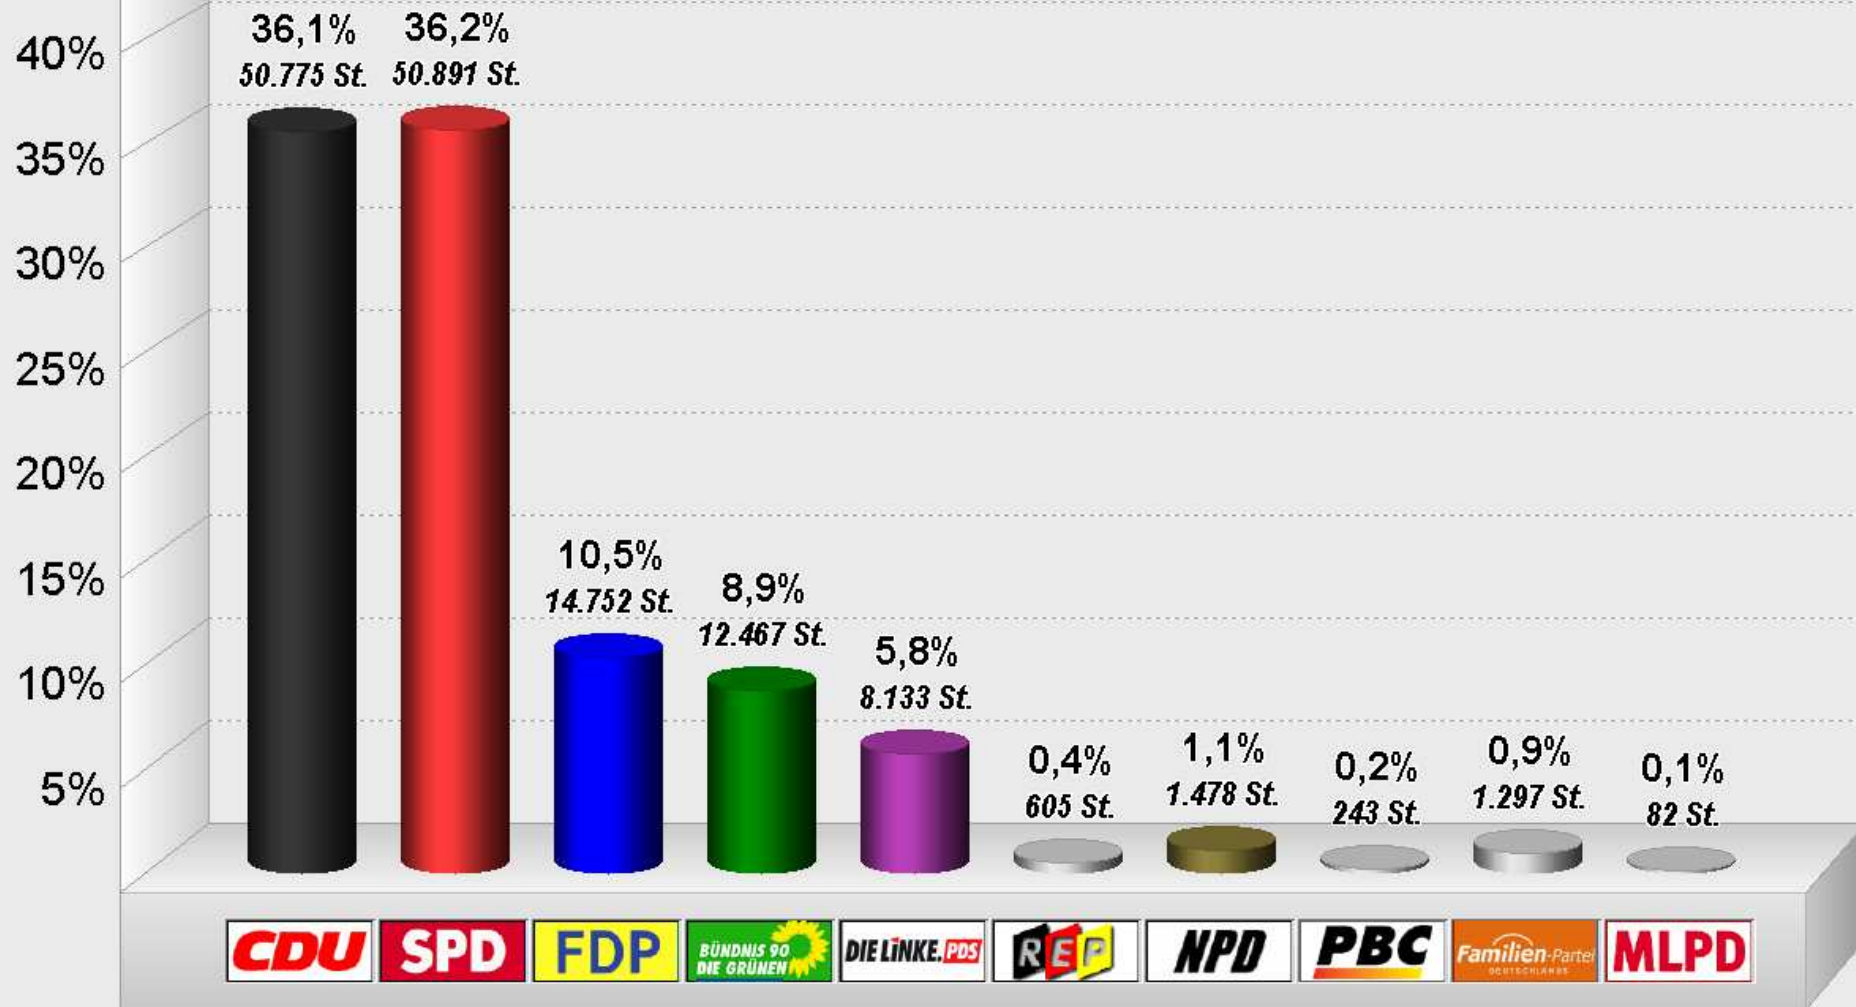

BW 2005 Wahlkreis 205 Zweitstimmen Endergebnis

Stimmenanteile in Prozent (%)

Wahlbeteiligung 77,6%

Stadt Trier / Bürgeramt