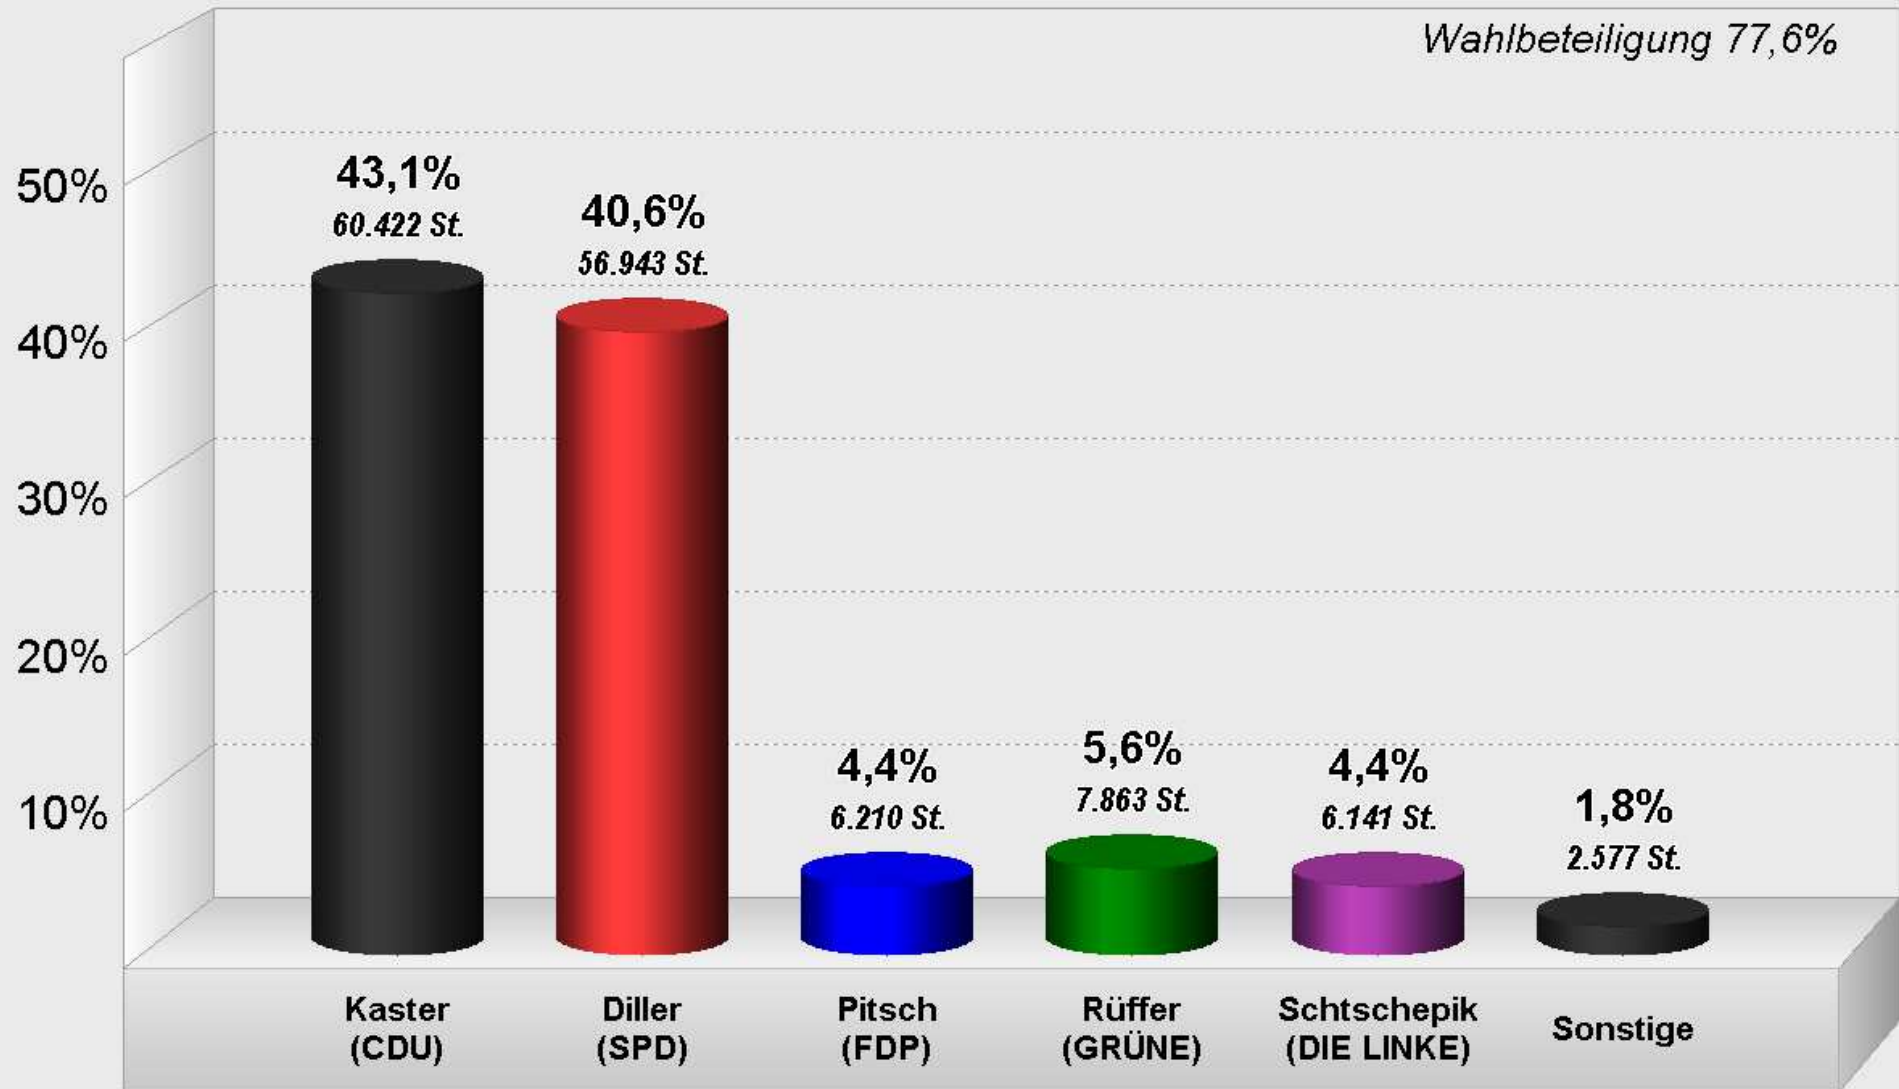

BW 2005 Wahlkreis 205 Erststimmen Endergebnis

Stimmenanteile in Prozent (%)

Wahlbeteiligung 77,6%

Stadt Trier / Bürgeramt