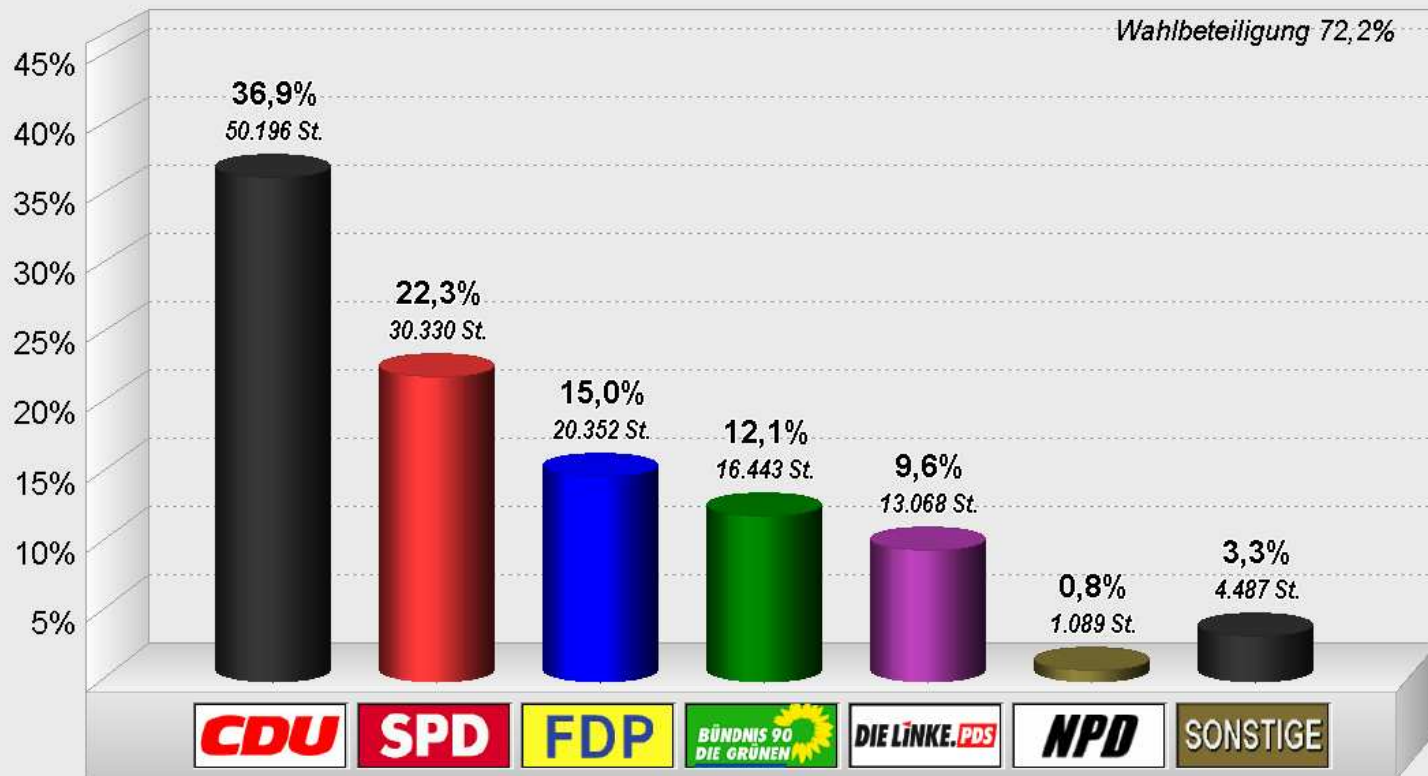

2 BW 2009 Wahlkreis 204 Zweitstimmen
Endergebnis
Stimmenanteile in Prozent (%)

Stadt Trier / Amt für Stadtentwicklung und Statistik - Wahlbüro