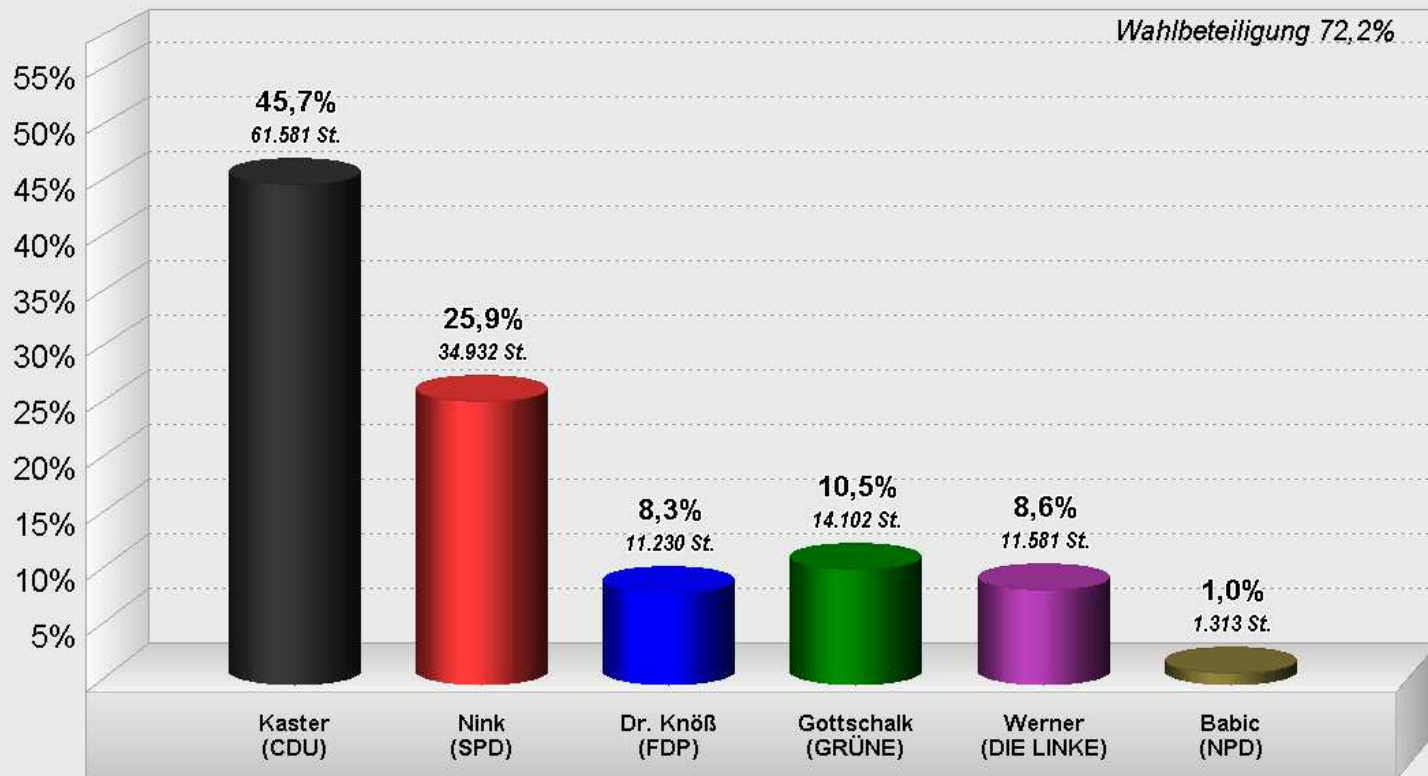

2 BW 2009 Wahlkreis 204 Erststimmen
Endergebnis
Stimmenanteile in Prozent (%)

Stadt Trier / Amt für Stadtentwicklung und Statistik - Wahlbüro