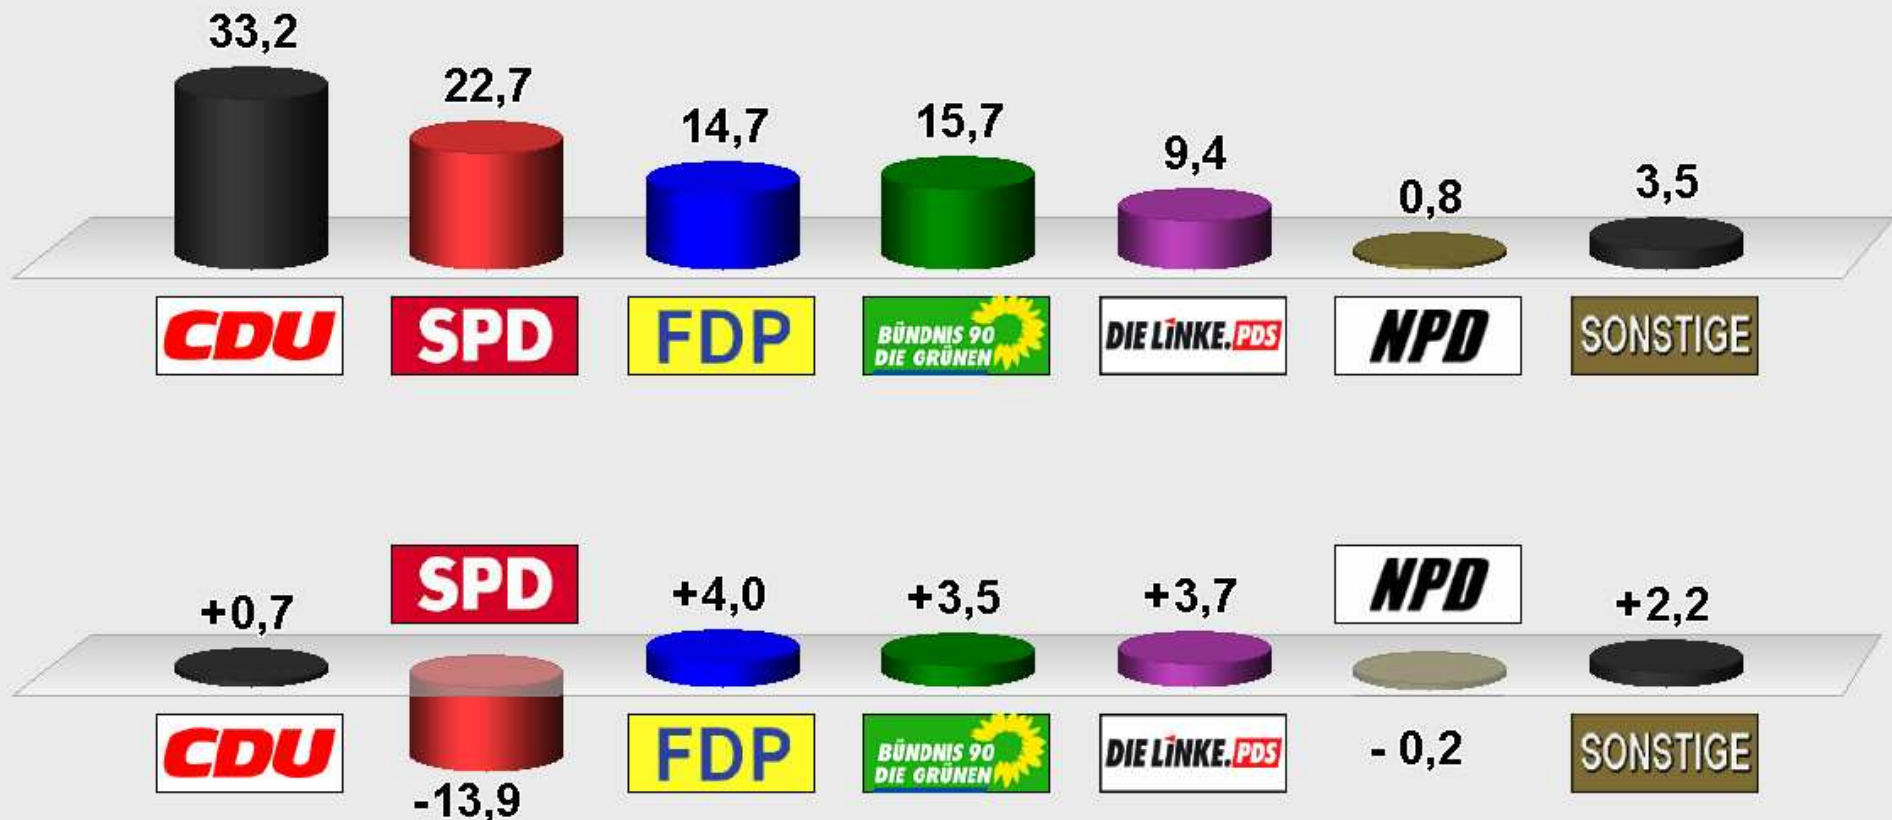

**1 BW Stadt Trier 2009 Zweitstimme  
im Vergleich mit BW St.TR 2005 Zweitstimmen  
Endergebnis**

Stimmenanteile in Prozent (%), Gewinne/Verluste in Prozentpunkten

Stadt Trier / Bürgeramt